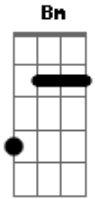

© ukulele-chords.com