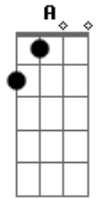

© ukulele-chords.com