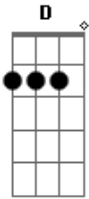

Banda Ichthys - Alívio

Tom: D
Intro: Em - G - Bm - A 4x

Em G Bm A Em
Quero correr ao vento que a paz traz ao meu coração
G Bm A
Quero andar no caminho de Deus
Em G Bm A Em
Meus pés cansados me impedem de sozinho continuar
G Bm A G
Encontrei em Ti, o Alívio! Meu amigo! Jesus!

Bm D
Eu corro pra Ti! Vôo pra Ti!
Em F#M Bm
Vou correndo te buscar, pois eu sei que És meu
D Em F#M
Ele me deu o Alívio do meu ser!

G A Gbm Bm A G
Os meus pés não doem mais, pois o alívio encontrei em Ti
A Gbm Bm A G
Os meus passos seguem os Seus, no perfeito caminho.

Acordes