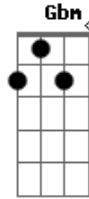

© ukulele-chords.com