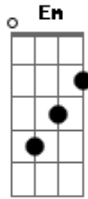

© ukulele-chords.com