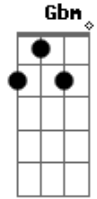

© ukulele-chords.com