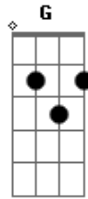

© ukulele-chords.com