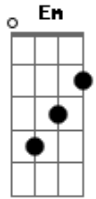

© ukulele-chords.com