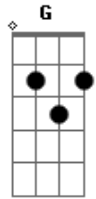

© ukulele-chords.com