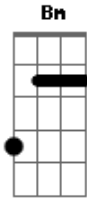

© ukulele-chords.com