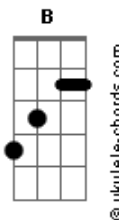

Banda HG - Amigo

tom:

G

Intro: G C
G C
G C D

G B C G B C
Amigo, nao sei o que você sente

G B C B C
Não sei você é crente

D
Mas Jesus quer te libertar

G B C G B C
Amigo, existem momentos na vida

G B C B C
Que pensamos que nao tem saída

D
Mas Jesus, ele te dá

G B C G B C
Vem, vem, Corra pra Jesus

G B C B C
Ele é o caminho, a verdade

D
Ele é a luz

G B C G B C
Vem, vem, Corra pra Jesus

G C D
Sim É vida eterna alegria

Ele é Jesus!

Acordes

(G C G C)
(Bm Em Bm Am)
(Bm C Em Am)
(D G D)

G B C G B C
Amigo, ouça o que te digo agora

G B C B C
Jesus quer mudar sua história

D
Jesus quer salvar você

G B C G B C
Amigo, deixe de preocupações

G B C B C
Solte suas emoções

D
Renda a Cristo em orações

G B C G B C
Vem, vem, Corra pra Jesus

G B C B C
Ele é o caminho, a verdade

D
Ele é a luz

G B C G B C
Vem, vem, Corra pra Jesus

G C D
Sim É vida eterna alegria