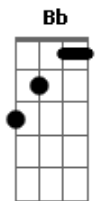

© ukulele-chords.com