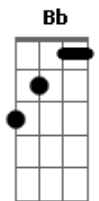

Banda Herdeiros de Cristo - Fim do Túnel

Tom: F
Intro: Dm C Bb Gm A

Dm C
Quando tudo parecia ter chegado ao fim, uma luz brilhou no fim do túnel

Bb Gm A
A esperança renasceu em mim, e me fez entender

Dm C
Que sozinho eu jamais conseguirei vencer, sou pequeno, frágio, limitado

Bb Gm A
Sou feliz porque existe um Deus, que estar do meu Lado (bis)
Refrão:

Dm C Bb Gm A
ou,ou,ou jesus,jesus estar do meu lado

Dm C Bb Gm A
ou,ou,ou jesus,jesus estar do meu lado.

Dm C Bb Gm
A

Pare, pense e veja existe uma saída entregue hoje mesmo a ele a sua vida

Dm C Bb Gm
A

Pare, pense e veja, nem tudo terminou, entregue hoje mesmo sua vida ao senhor

Dm C Bb Gm
A

Uma luz brilhou iliminando a terra, um rei trouxe paz onde havia guerra!!

Dm C Bb Gm
A

Uma luz brilhou iluminando os corações fazendo perdedores mais que campões

Refrão:

Dm C Bb Gm A
ou,ou,ou jesus,jesus estar do meu lado

Dm C Bb Gm A
ou,ou,ou jesus,jesus estar do meu lado.

Acordes

© ukulele-chords.com

© ukulele-chords.com

© ukulele-chords.com

© ukulele-chords.com