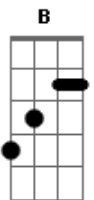

Banda HD3 - Leva-Me

tom:

Intro: Dbm A E Dbm A

Eu quero ir a um lugar de renuncia
 Eu quero ir aonde os olhos jamais viram
 E receber tua vida em minha vida
 E mergulhar no rio da intimidade
 (Dbm A Dbm A)

Pelo caminho da cruz eu quero ir
 Deixar pra trás todas as minhas vontades
 Então o mundo já não pode me atrair
 Pois tuas cordas de amor me entrelaçaram

Oh Deus leva-me
 Oh Deus leva-me
 Aonde eu possa Te ver
 Aonde eu possa Te sentir
 Aonde eu possa abandonar minha vida

Oh Deus leva-me

Acordes

© ukulele-chords.com

© ukulele-chords.com

© ukulele-chords.com

© ukulele-chords.com

© ukulele-chords.com

Oh Deus leva-me iehh
 Aonde eu possa Te ver
 Aonde eu possa Te sentir
 Eu quero abandonar-me em Ti
 Eu quero abandonar-me em Ti
 [Solo] Dbm A Gbm B Dbm A Gbm B