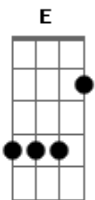

Banda HD3 - Leva-Me

tom:

Intro: Dbm A E Dbm A

Eu quero ir a um lugar de renuncia
 Eu quero ir aonde os olhos jamais viram
 E receber tua vida em minha vida
 E mergulhar no rio da intimidade
 (Dbm A Dbm A)

Pelo caminho da cruz eu quero ir
 Deixar pra trás todas as minhas vontades
 Então o mundo já não pode me atrair
 Pois tuas cordas de amor me entrelaçaram

Oh Deus leva-me
 Oh Deus leva-me
 Aonde eu possa Te ver
 Aonde eu possa Te sentir
 Aonde eu possa abandonar minha vida

Oh Deus leva-me

Acordes

© ukulele-chords.com

© ukulele-chords.com

© ukulele-chords.com

© ukulele-chords.com

© ukulele-chords.com

Oh Deus leva-me iehh
 Aonde eu possa Te ver
 Aonde eu possa Te sentir
 Eu quero abandonar-me em Ti
 Eu quero abandonar-me em Ti
 [Solo] Dbm A Gbm B Dbm A Gbm B

Oh Deus leva-me
 Oh Deus leva-me
 Aonde eu possa Te ver
 Aonde eu possa Te sentir
 Aonde eu possa abandonar minha vida

Oh Deus leva-me
 Oh Deus leva-me iehh
 Aonde eu possa Te ver
 Aonde eu possa Te sentir
 Eu quero abandonar-me em Ti