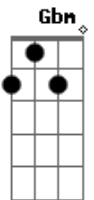

Pelo caminho da cruz eu quero ir
 Deixar pra trás todas as minhas vontades
 Então o mundo já não pode me atrair
 Pois tuas cordas de amor me entrelaçaram

Oh Deus leva-me
 Oh Deus leva-me
 Aonde eu possa Te ver
 Aonde eu possa Te sentir
 Aonde eu possa abandonar minha vida

Oh Deus leva-me

Acordes

© ukulele-chords.com

© ukulele-chords.com

© ukulele-chords.com

© ukulele-chords.com

© ukulele-chords.com

Oh Deus leva-me iehh
 Aonde eu possa Te ver
 Aonde eu possa Te sentir
 Eu quero abandonar-me em Ti
 Eu quero abandonar-me em Ti
 [Solo] Dbm A Gbm B Dbm A Gbm B