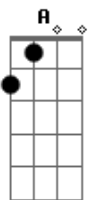

Pelo caminho da cruz eu quero ir
 Deixar pra trás todas as minhas vontades
 Então o mundo já não pode me atrair
 Pois tuas cordas de amor me entrelaçaram

Oh Deus leva-me
 Oh Deus leva-me
 Aonde eu possa Te ver
 Aonde eu possa Te sentir
 Aonde eu possa abandonar minha vida

Oh Deus leva-me

Acordes

© ukulele-chords.com

© ukulele-chords.com

© ukulele-chords.com

© ukulele-chords.com

© ukulele-chords.com

Oh Deus leva-me iehh
 Aonde eu possa Te ver
 Aonde eu possa Te sentir
 Eu quero abandonar-me em Ti
 Eu quero abandonar-me em Ti
 [Solo] Dbm A Gbm B Dbm A Gbm B