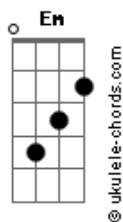

# Banda Halleluyah - Palavra Viva

tom:

Intro: Em G C Am  
 Em G C Am  
 Em G C Am  
 Em G C Am

Em C Eb F  
 Por diversas maneiras o Filho falou e fala a mim  
 Em C Eb  
 Mostrou-me o caminho que leva à Deus  
 F Eb F  
 Só por Ele vou andar

Coro I  
 G Bb  
 Revelou-me a verdade, a glória de Deus  
 Em C  
 É o Emanuel que hoje vive em mim  
 G Bb  
 Sobre todas as coisas teu nome está  
 Em C  
 À destra do Pai, majestoso no céu!

( Em G C Am )  
 ( Em G C Am )

## Acordes

Em C Eb  
 Para a humanidade o caminho a Deus  
 F Eb F  
 Por Ele vou me guiar

G Bb  
 Revelou-me a verdade, a glória de Deus  
 Em C  
 É o Emanuel que hoje vive em mim  
 G Bb  
 Sobre todas as coisas teu nome está  
 Em C  
 À destra do Pai, majestoso no céu!

( G Bb Em C )  
 ( G Bb Em C )

G Bb  
 Revelou-me a verdade, a glória de Deus  
 Em Cm Cm  
 É o Emanuel que hoje vive em mim  
 G G Bb F  
 Sobre todas as coisas teu nome está  
 Em C  
 À destra do Pai, majestoso no céu!