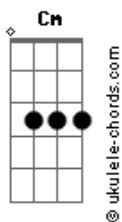

# Banda Halleluyah - Palavra Viva

tom:

Intro: Em G C Am  
 Em G C Am  
 Em G C Am  
 Em G C Am

Em C Eb F  
 Por diversas maneiras o Filho falou e fala a mim  
 Em C Eb  
 Mostrou-me o caminho que leva à Deus  
 F Eb F  
 Só por Ele vou andar

Coro I  
 G Bb  
 Revelou-me a verdade, a glória de Deus  
 Em C  
 É o Emanuel que hoje vive em mim  
 G Bb  
 Sobre todas as coisas teu nome está  
 Em C  
 À destra do Pai, majestoso no céu!

( Em G C Am )  
 ( Em G C Am )

## Acordes

Em C Eb  
 Para a humanidade o caminho a Deus  
 F Eb F  
 Por Ele vou me guiar

G Bb  
 Revelou-me a verdade, a glória de Deus  
 Em C  
 É o Emanuel que hoje vive em mim  
 G Bb  
 Sobre todas as coisas teu nome está  
 Em C  
 À destra do Pai, majestoso no céu!

( G Bb Em C )  
 ( G Bb Em C )

G Bb  
 Revelou-me a verdade, a glória de Deus  
 Em Cm Cm  
 É o Emanuel que hoje vive em mim  
 G G Bb F  
 Sobre todas as coisas teu nome está  
 Em C  
 À destra do Pai, majestoso no céu!