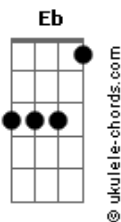

# Banda Halleluyah - Palavra Viva

tom:

Intro: Em G C Am  
 Em G C Am  
 Em G C Am  
 Em G C Am

Em C Eb F  
 Por diversas maneiras o Filho falou e fala a mim  
 Em C Eb  
 Mostrou-me o caminho que leva à Deus  
 F Eb F  
 Só por Ele vou andar

Coro I  
 G Bb  
 Revelou-me a verdade, a glória de Deus  
 Em C  
 É o Emanuel que hoje vive em mim  
 G Bb  
 Sobre todas as coisas teu nome está  
 Em C  
 À destra do Pai, majestoso no céu!

( Em G C Am )  
 ( Em G C Am )

## Acordes

Em C Eb  
 Para a humanidade o caminho a Deus  
 F Eb F  
 Por Ele vou me guiar

G Bb  
 Revelou-me a verdade, a glória de Deus  
 Em C  
 É o Emanuel que hoje vive em mim  
 G Bb  
 Sobre todas as coisas teu nome está  
 Em C  
 À destra do Pai, majestoso no céu!

( G Bb Em C )  
 ( G Bb Em C )

G Bb  
 Revelou-me a verdade, a glória de Deus  
 Em Cm Cm  
 É o Emanuel que hoje vive em mim  
 G G Bb F  
 Sobre todas as coisas teu nome está  
 Em C  
 À destra do Pai, majestoso no céu!