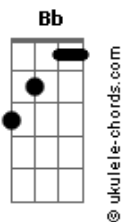

# Banda Halleluyah - Palavra Viva

tom:

Intro: Em G C Am  
 Em G C Am  
 Em G C Am  
 Em G C Am

Em C Eb F  
 Por diversas maneiras o Filho falou e fala a mim  
 Em C Eb  
 Mostrou-me o caminho que leva à Deus  
 F Eb F  
 Só por Ele vou andar

Coro I  
 G Bb  
 Revelou-me a verdade, a glória de Deus  
 Em C  
 É o Emanuel que hoje vive em mim  
 G Bb  
 Sobre todas as coisas teu nome está  
 Em C  
 À destra do Pai, majestoso no céu!

( Em G C Am )  
 ( Em G C Am )

## Acordes

Em C Eb  
 Para a humanidade o caminho a Deus  
 F Eb F  
 Por Ele vou me guiar

G Bb  
 Revelou-me a verdade, a glória de Deus  
 Em C  
 É o Emanuel que hoje vive em mim  
 G Bb  
 Sobre todas as coisas teu nome está  
 Em C  
 À destra do Pai, majestoso no céu!

( G Bb Em C )  
 ( G Bb Em C )

G Bb  
 Revelou-me a verdade, a glória de Deus  
 Em Cm Cm  
 É o Emanuel que hoje vive em mim  
 G G Bb F  
 Sobre todas as coisas teu nome está  
 Em C  
 À destra do Pai, majestoso no céu!