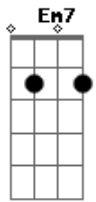

Banda Graça - Cristo É Suficiente

tom:

Intro: **Bm** **D** **G** **D**
Bm **D** **G** **D**

[Primeira Parte]

Bm **D**
 Deus veio até a mim
G **D**
 E eu não pude resistir
Bm **D**
 Seu amor me encontrou
G **D**
 Sua verdade transformou
Em7 **D** **G** **A**
 Todo o meu ser, todo o meu sentir

[Pré-Refrão]

Em7 **D**
 Não sou mais o mesmo
G **A**
 Livre agora estou

Acordes

© ukulele-chords.com

© ukulele-chords.com

© ukulele-chords.com

© ukulele-chords.com

© ukulele-chords.com

Em7 **D**
 Tornei-me o teu filho
G **A**
 Na cruz eu me alegro
G **A**
 Na cruz eu me alegro

[Refrão]

D **Bm**
 Cristo é suficiente pra mim
G
 Seu amor me encheu de uma luz sem fim
Em7 **A**
 Cristo é suficiente pra mim
D **Bm**
 Cristo é suficiente pra mim
G
 Seu amor me encheu de uma luz sem fim
Em7 **A**
 Cristo é suficiente pra mim