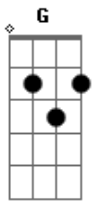

Banda Graça - Cristo É Suficiente

tom:

Intro: **Bm** **D** **G** **D**
Bm **D** **G** **D**

[Primeira Parte]

Bm **D**
 Deus veio até a mim
G **D**
 E eu não pude resistir
Bm **D**
 Seu amor me encontrou
G **D**
 Sua verdade transformou
Em7 **D** **G** **A**
 Todo o meu ser, todo o meu sentir

[Pré-Refrão]

Em7 **D**
 Não sou mais o mesmo
G **A**
 Livre agora estou
Em7 **D**
 Tornei-me o teu filho
G **A**
 Na cruz eu me alegro
G **A**
 Na cruz eu me alegro

[Refrão]

D **Bm**
 Cristo é suficiente pra mim
G
 Seu amor me encheu de uma luz sem fim
Em7 **A**
 Cristo é suficiente pra mim

[Pré-Refrão]

Em7 **D**
 Não sou mais o mesmo
G **A**
 Livre agora estou

Acordes

© ukulele-chords.com

© ukulele-chords.com

© ukulele-chords.com

© ukulele-chords.com

© ukulele-chords.com

Em7 **D**
 Tornei-me o teu filho
G **A**
 Na cruz eu me alegro
G **A**
 Na cruz eu me alegro

[Refrão]

D **Bm**
 Cristo é suficiente pra mim
G
 Seu amor me encheu de uma luz sem fim
Em7 **A**
 Cristo é suficiente pra mim
D **Bm**
 Cristo é suficiente pra mim
G
 Seu amor me encheu de uma luz sem fim
Em7 **A**
 Cristo é suficiente pra mim