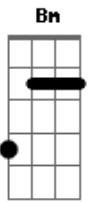

© ukulele-chords.com