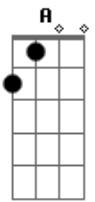

Banda Graça - Cristo É Suficiente

tom:

Intro: **Bm** **D** **G** **D**
Bm **D** **G** **D**

[Primeira Parte]

Bm **D**
 Deus veio até a mim
G **D**
 E eu não pude resistir
Bm **D**
 Seu amor me encontrou
G **D**
 Sua verdade transformou
Em7 **D** **G** **A**
 Todo o meu ser, todo o meu sentir

[Pré-Refrão]

Em7 **D**
 Não sou mais o mesmo
G **A**
 Livre agora estou

Acordes

© ukulele-chords.com

© ukulele-chords.com

© ukulele-chords.com

© ukulele-chords.com

© ukulele-chords.com

Em7 **D**
 Tornei-me o teu filho
G **A**
 Na cruz eu me alegro
G **A**
 Na cruz eu me alegro

[Refrão]

D **Bm**
 Cristo é suficiente pra mim
G
 Seu amor me encheu de uma luz sem fim
Em7 **A**
 Cristo é suficiente pra mim
D **Bm**
 Cristo é suficiente pra mim
G
 Seu amor me encheu de uma luz sem fim
Em7 **A**
 Cristo é suficiente pra mim