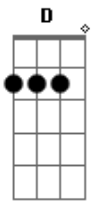

Banda Graça - Cristo É Suficiente

tom:

Intro: **Bm** **D** **G** **D**
Bm **D** **G** **D**

[Primeira Parte]

Bm **D**
Deus veio até a mim
G **D**
E eu não pude resistir
Bm **D**
Seu amor me encontrou
G **D**
Sua verdade transformou
Em7 **D** **G** **A**
Todo o meu ser, todo o meu sentir

[Pré-Refrão]

Em7 **D**
Não sou mais o mesmo
G **A**
Livre agora estou
Em7 **D**
Tornei-me o teu filho
G **A**
Na cruz eu me alegro
G **A**
Na cruz eu me alegro

[Refrão]

D **Bm**
Cristo é suficiente pra mim
G
Seu amor me encheu de uma luz sem fim
Em7 **A**
Cristo é suficiente pra mim

[Pré-Refrão]

Em7 **D**
Não sou mais o mesmo
G **A**
Livre agora estou

Acordes

© ukulele-chords.com