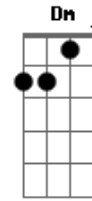

© ukulele-chords.com