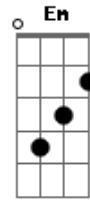

© ukulele-chords.com