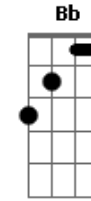

© ukulele-chords.com