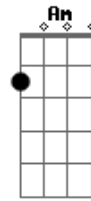

© ukulele-chords.com