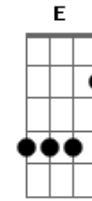

© ukulele-chords.com