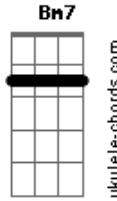

© ukulele-chords.com