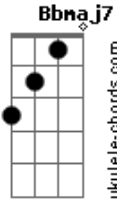

© ukulele-chords.com