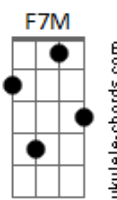

© ukulele-chords.com