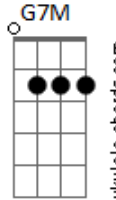

© ukulele-chords.com