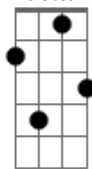

Banda Gion - Sol da Justiça

tom:

Intro: **Dm** **Bb7M** **F7M** **C**
Dm **Bb7M** **F7M** **C**
Dm **Bb7M** **F7M** **C**
Dm **Bb7M** **F7M** **C**
G

D **Em7** **D** **G7M**
Quando nublado parece estar o céu sobre meu dia
A **Bm7** **A** **G**
Abro a janela do meu coração, vou sorrir
D **Em7**
No horizonte algo vem despertar
D **Gm**
A força que me ilumina
D **D** **Bm7** **A**

Como um raio de luz, sempre vem me acompanhar

Dm
Não se vá!
Bb7M **F7M** **C**
Sol da Justiça que aquece minha vida
Dm
Não se vá!
Bb7M **F7M** **C**
Faz da minha noite o dia!
(**G** **Gm**)
Dm **A**
As adversidades, como chuva vêm
Am **G**
Mas o vento é a fé pra levar
Gm **Bb7M** **C**
Sem tua presença, Senhor, eu não posso ficar

Acordes

© ukulele-chords.com

© ukulele-chords.com

F7M

© ukulele-chords.com

© ukulele-chords.com

© ukulele-chords.com

© ukulele-chords.com

© ukulele-chords.com

© ukulele-chords.com

© ukulele-chords.com

© ukulele-chords.com

© ukulele-chords.com

© ukulele-chords.com