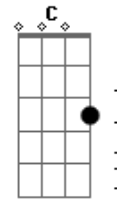

© ukulele-chords.com