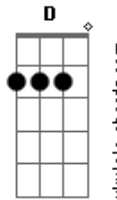

© ukulele-chords.com