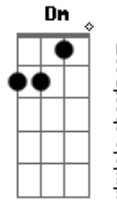

© ukulele-chords.com