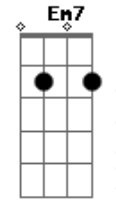

© ukulele-chords.com