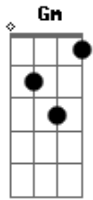

Banda Gion - Sol da Justiça

tom:

Intro: **Dm** **Bb7M** **F7M** **C**
Dm **Bb7M** **F7M** **C**
Dm **Bb7M** **F7M** **C**
Dm **Bb7M** **F7M** **C**
G

D **Em7** **D** **G7M**
Quando nublado parece estar o céu sobre meu dia
A **Bm7** **A** **G**
Abro a janela do meu coração, vou sorrir
D **Em7**
No horizonte algo vem despertar
D **Gm**
A força que me ilumina
D **D** **Bm7** **A**

Como um raio de luz, sempre vem me acompanhar

Dm
Não se vá!
Bb7M **F7M** **C**
Sol da Justiça que aquece minha vida
Dm
Não se vá!
Bb7M **F7M** **C**
Faz da minha noite o dia!
(**G** **Gm**)
Dm **A**
As adversidades, como chuva vêm
Am **G**
Mas o vento é a fé pra levar
Gm **Bb7M** **C**
Sem tua presença, Senhor, eu não posso ficar

Acordes

© ukulele-chords.com