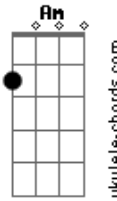

© ukulele-chords.com