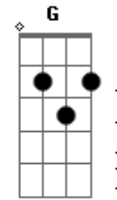

© ukulele-chords.com