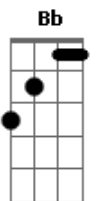

G A
 A força que me ilumina
 Bm Gbm G A7

Como um raio de luz, sempre vem me acompanhar

Dm Bb
 Não se vá!
 F C Dm
 Sol da Justiça que aquece minha vida

Dm Bb
 Não se vá!
 F C
 Faz da minha noite o dia!

F C
 As adversidades, como chuva vêm,

Dm Bb
 Mas o vento é a fé pra levar

F Bb C
 Sem tua presença, Senhor, eu não posso ficar

Acordes

© ukulele-chords.com

© ukulele-chords.com

© ukulele-chords.com

© ukulele-chords.com

© ukulele-chords.com