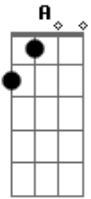

© ukulele-chords.com

© ukulele-chords.com