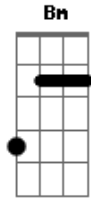

© ukulele-chords.com