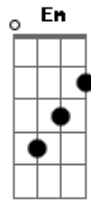

© ukulele-chords.com