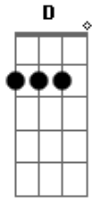

Banda Geração Metanoia - Refúgio

tom:

Intro: D A D A D G Em A

Em humilde adoração
Me ajoelho ante a ti
Quebrantado coração
Houve a minha oração
Basta um toque de suas mãos
O soprar da sua voz
Atraído eu serei
Aos seus braços de amor
Rocha minha
Deus da minha salvação
Lugar forte

Onde encontro proteção
Meu refúgio
Fonte de libertação
Eu te amo
Eu te amo
(D D D D Em Bm A)
[Solo] Bm A D Em D G D Bm A
Se o mundo me calar
Minha fé me abandonar
Aos seus braços correi
E me esconderei em ti
No altar entregarei
Tudo aquilo que eu sou
Tua vontade eu farei
Usa-me pra o teu louvor

Acordes