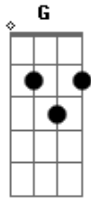

© ukulele-chords.com

© ukulele-chords.com