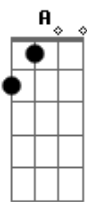

© ukulele-chords.com