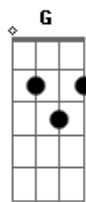

© ukulele-chords.com