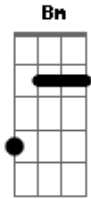

© ukulele-chords.com