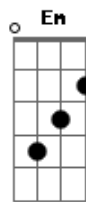

© ukulele-chords.com