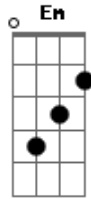

© ukulele-chords.com