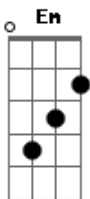

© ukulele-chords.com