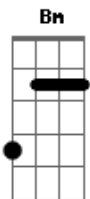

© ukulele-chords.com