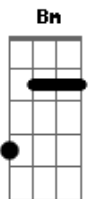

© ukulele-chords.com