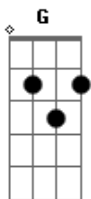

© ukulele-chords.com