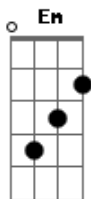

© ukulele-chords.com