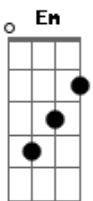

© ukulele-chords.com