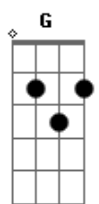

© ukulele-chords.com