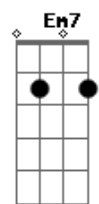

© ukulele-chords.com