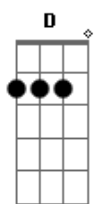

Banda Geração Metanoia - Não Sou do Mundo

Tom: D

Intro: D A D G Bm7 A G G

D
Eu não posso esquecer
A
O que a Tua morte lá na cruz
Bm7 A Em7 G
Conquistou pra mim Jesus
D
Onde reinava escuridão
A
Agora brilha a Tua luz
Bm7 A Em7 G
Vivo a salvação
Em7
O Teu amor me alcançou
D G A
De alegria encheu meu coração

D A D G Bm7 A G G
Por isso eu canto, vivo, me alegre em Ti G
Jesus, És tudo para mim
D A D G
Por isso eu me entrego totalmente a Ti
Bm7 A G
Jesus por Ti eu viverei
(D A D G Bm7 A G G)

D
Eu não posso esquecer
A
O que a Tua morte lá na cruz
Bm7 A Em7 G
Conquistou pra mim Jesus
D
Onde reinava escuridão
A
Agora brilha a Tua luz

Bm7 A Em7 G
Vivo a salvação
Em7
O Teu amor me alcançou
D G A
De alegria encheu meu coração

D A D G
Por isso eu canto, vivo, me alegre em Ti
Bm7 A G
Jesus, És tudo para mim
D A D G
Por isso eu me entrego totalmente a Ti
Bm7 A G
Jesus por Ti eu viverei
(Bm7 A G G Bm7 A G G)

Bm7 A G
Eu nasci de novo em Ti Jesus, não sou do mundo - 3x
Bm7 A G
Eu nasci de novo em Ti Jesus

D A D G
Por isso eu canto, vivo, me alegre em Ti
Bm7 A G
Jesus, És tudo para mim
D A D G
Por isso eu me entrego totalmente a Ti
Bm7 A G
Jesus por Ti eu viverei

D A D G
Por isso eu canto, vivo, me alegre em Ti
Bm7 A G
Jesus, És tudo para mim
D A D G
Por isso eu me entrego totalmente a Ti
Bm7 A G
Jesus por Ti eu viverei
(D A D G Bm7 A G G D)

Acordes

© ukulele-chords.com