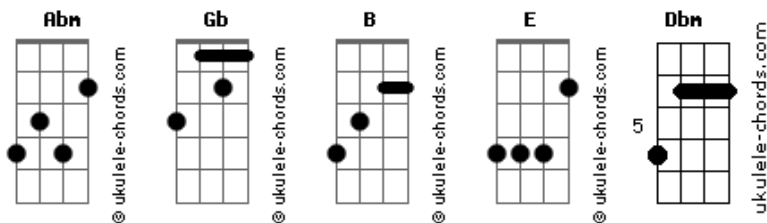

Banda Geração Metanoia - Cruz e Graça

tom:

Abm

Intro: Abm Gb B
Abm Gb B

Abm Gb B
Se esperarmos em Deus

Abm Gb B
E escutar sua voz

Abm Gb B
Ele se inclina____rá

Abm Gb B
E ouvirá o cla____mor

Abm Gb B
Com os olhos da fé

Abm Gb B
Eu já posso enxer____gar

Abm Gb B
Sua graça e amor

Abm Gb B
Sobre nós derrra____mar

E B
Sacrifício suave e oferta de amor

E Abm
Minha vida entrego aos Teus pés

Dbm
Com as mãos levantadas te

B
Dou meu louvor

Acordes

E Gb
Tu és tudo que tenho óh Pai

[Refrão]

B Dbm
Tua cruz me basta, tua graça me basta

B E
Minha cruz me ajuda a carregar

Dbm B
E se as lutas da vida vierem me abalar

E Gb4 Gb
Eu sei que sempre ao meu lado estará

B Dbm
Tua cruz me basta, tua graça me basta

B E
Minha cruz me ajuda a carregar

Dbm B
E se as lutas da vida vierem me abalar

E Gb4
Eu sei que sempre ao meu lado estará

(Abm Gb B)
(Abm Gb B)
(Dbm B E Gb4 Gb4)