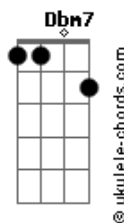

# Banda Geração Metanoia - Cruz e Graça

tom:

Abm

Intro: Abm7 Gb B  
Abm7 Gb B

Abm7 Gb B  
Se esperarmos em Deus

Abm7 Gb B  
E escutar sua voz

Abm7 Gb B  
Ele se inclina\_\_\_\_rá

Abm7 Gb B  
E ouvirá o cla\_\_\_\_mor

Abm7 Gb B  
Com os olhos da fé

Abm7 Gb B  
Eu já posso enxer\_\_\_\_gar

Abm7 Gb B  
Sua graça e amor

Abm7 Gb B  
Sobre nós derra\_\_\_\_mar

E B  
Sacrifício suave e oferta de amor

E Abm7  
Minha vida entrego aos Teus pés

## Acordes

E Gb  
Tu és tudo que tenho óh Pai

[Refrão]

B Dbm7  
Tua cruz me basta, tua graça me basta

B E  
Minha cruz me ajuda a carregar

Dbm7 B  
E se as lutas da vida vierem me abalar

E Gb4 Gb  
Eu sei que sempre ao meu lado estará