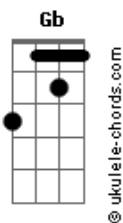

# Banda Geração Metanoia - Cruz e Graça

tom:

Abm

Intro: Abm7 Gb B  
Abm7 Gb B

Abm7 Gb B  
Se esperarmos em Deus

Abm7 Gb B  
E escutar sua voz

Abm7 Gb B  
Ele se inclina\_\_\_\_rá

Abm7 Gb B  
E ouvirá o cla\_\_\_\_mor

Abm7 Gb B  
Com os olhos da fé

Abm7 Gb B  
Eu já posso enxer\_\_\_\_gar

Abm7 Gb B  
Sua graça e amor

Abm7 Gb B  
Sobre nós derra\_\_\_\_mar

E B  
Sacrifício suave e oferta de amor

E Abm7  
Minha vida entrego aos Teus pés

## Acordes

E Gb  
Tu és tudo que tenho óh Pai

[Refrão]

B Dbm7  
Tua cruz me basta, tua graça me basta

B E  
Minha cruz me ajuda a carregar

Dbm7 B  
E se as lutas da vida vierem me abalar

E Gb4 Gb  
Eu sei que sempre ao meu lado estará