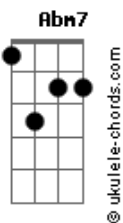

# Banda Geração Metanoia - Cruz e Graça

tom:

Abm

Intro: Abm7 Gb B  
Abm7 Gb B

Abm7 Gb B  
Se esperarmos em Deus

Abm7 Gb B  
E escutar sua voz

Abm7 Gb B  
Ele se inclina\_\_\_\_rá

Abm7 Gb B  
E ouvirá o cla\_\_\_\_mor

Abm7 Gb B  
Com os olhos da fé

Abm7 Gb B  
Eu já posso enxer\_\_\_\_gar

Abm7 Gb B  
Sua graça e amor

Abm7 Gb B  
Sobre nós derra\_\_\_\_mar

E B  
Sacrifício suave e oferta de amor

E Abm7  
Minha vida entrego aos Teus pés

## Acordes

E Gb  
Tu és tudo que tenho óh Pai

[Refrão]

B Dbm7  
Tua cruz me basta, tua graça me basta

B E  
Minha cruz me ajuda a carregar

Dbm7 B  
E se as lutas da vida vierem me abalar

E Gb4 Gb  
Eu sei que sempre ao meu lado estará

B Dbm7  
Tua cruz me basta, tua graça me basta

B E  
Minha cruz me ajuda a carregar

Dbm7 B  
E se as lutas da vida vierem me abalar

E Gb4  
Eu sei que sempre ao meu lado estará

( Abm7 Gb B )  
( Abm7 Gb B )  
( Dbm7 B E Gb4 Gb4 )