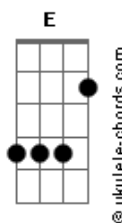

# Banda Geração Metanoia - Cruz e Graça

tom:

Abm

Intro: Abm7 Gb B  
Abm7 Gb B

Abm7 Gb B  
Se esperarmos em Deus

Abm7 Gb B  
E escutar sua voz

Abm7 Gb B  
Ele se inclina\_\_\_\_rá

Abm7 Gb B  
E ouvirá o cla\_\_\_\_mor

Abm7 Gb B  
Com os olhos da fé

Abm7 Gb B  
Eu já posso enxer\_\_\_\_gar

Abm7 Gb B  
Sua graça e amor

Abm7 Gb B  
Sobre nós derra\_\_\_\_mar

E B  
Sacrifício suave e oferta de amor

E Abm7  
Minha vida entrego aos Teus pés

## Acordes

E Gb  
Tu és tudo que tenho óh Pai

[Refrão]

B Dbm7  
Tua cruz me basta, tua graça me basta

B E  
Minha cruz me ajuda a carregar

Dbm7 B  
E se as lutas da vida vierem me abalar

E Gb4 Gb  
Eu sei que sempre ao meu lado estará

B Dbm7  
Tua cruz me basta, tua graça me basta

B E  
Minha cruz me ajuda a carregar

Dbm7 B  
E se as lutas da vida vierem me abalar

E Gb4  
Eu sei que sempre ao meu lado estará

( Abm7 Gb B )  
( Abm7 Gb B )  
( Dbm7 B E Gb4 Gb4 )