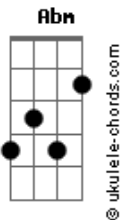

Banda Geração Metanoia - Cruz e Graça

tom:

Abm

Intro: Abm7 Gb B
Abm7 Gb B

Abm7 Gb B
Se esperarmos em Deus

Abm7 Gb B
E escutar sua voz

Abm7 Gb B
Ele se inclina____rá

Abm7 Gb B
E ouvirá o cla____mor

Abm7 Gb B
Com os olhos da fé

Abm7 Gb B
Eu já posso enxer____gar

Abm7 Gb B
Sua graça e amor

Abm7 Gb B
Sobre nós derrra____mar

E B
Sacrifício suave e oferta de amor

E Abm7
Minha vida entrego aos Teus pés

Dbm7
Com as mãos levantadas te

B
Dou meu louvor

Acordes

E Gb
Tu és tudo que tenho óh Pai

[Refrão]

B Dbm7
Tua cruz me basta, tua graça me basta

B E
Minha cruz me ajuda a carregar

Dbm7 B
E se as lutas da vida vierem me abalar

E Gb4 Gb
Eu sei que sempre ao meu lado estará

B Dbm7
Tua cruz me basta, tua graça me basta

B E
Minha cruz me ajuda a carregar

Dbm7 B
E se as lutas da vida vierem me abalar

E Gb4
Eu sei que sempre ao meu lado estará

(Abm7 Gb B)
(Abm7 Gb B)
(Dbm7 B E Gb4 Gb4)