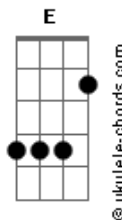

Banda Geração Metanoia - Cruz e Graça

tom:

Abm

Intro: Abm7 Gb B
Abm7 Gb B

Abm7 Gb B
Se esperarmos em Deus

Abm7 Gb B
E escutar sua voz

Abm7 Gb B
Ele se inclina____rá

Abm7 Gb B
E ouvirá o cla____mor

Abm7 Gb B
Com os olhos da fé

Abm7 Gb B
Eu já posso enxer____gar

Abm7 Gb B
Sua graça e amor

Abm7 Gb B
Sobre nós derrra____mar

E B
Sacrifício suave e oferta de amor

E Abm7
Minha vida entrego aos Teus pés

Dbm7
Com as mãos levantadas te

B
Dou meu louvor

Acordes

E Gb
Tu és tudo que tenho óh Pai

[Refrão]

B Dbm7
Tua cruz me basta, tua graça me basta

B E
Minha cruz me ajuda a carregar

Dbm7 B
E se as lutas da vida vierem me abalar

E Gb4 Gb
Eu sei que sempre ao meu lado estará

B Dbm7
Tua cruz me basta, tua graça me basta

B E
Minha cruz me ajuda a carregar

Dbm7 B
E se as lutas da vida vierem me abalar

E Gb4
Eu sei que sempre ao meu lado estará

(Abm7 Gb B)
(Abm7 Gb B)
(Dbm7 B E Gb4 Gb4)