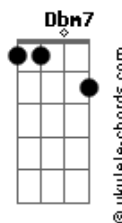

# Banda Geração Metanoia - Cruz e Graça

tom:

Abm

Intro: Abm7 Gb B  
Abm7 Gb B

Abm7 Gb B  
Se esperarmos em Deus

Abm7 Gb B  
E escutar sua voz

Abm7 Gb B  
Ele se inclina\_\_\_\_rá

Abm7 Gb B  
E ouvirá o cla\_\_\_\_mor

Abm7 Gb B  
Com os olhos da fé

Abm7 Gb B  
Eu já posso enxer\_\_\_\_gar

Abm7 Gb B  
Sua graça e amor

Abm7 Gb B  
Sobre nós derra\_\_\_\_mar

E B  
Sacrifício suave e oferta de amor

E Abm7  
Minha vida entrego aos Teus pés

## Acordes

E Gb  
Tu és tudo que tenho óh Pai

[Refrão]

B Dbm7  
Tua cruz me basta, tua graça me basta

B E  
Minha cruz me ajuda a carregar

Dbm7 B  
E se as lutas da vida vierem me abalar

E Gb4 Gb  
Eu sei que sempre ao meu lado estará

B Dbm7  
Tua cruz me basta, tua graça me basta

B E  
Minha cruz me ajuda a carregar

Dbm7 B  
E se as lutas da vida vierem me abalar

E Gb4  
Eu sei que sempre ao meu lado estará

( Abm7 Gb B )  
( Abm7 Gb B )  
( Dbm7 B E Gb4 Gb4 )