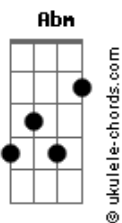

# Banda Geração Metanoia - Cruz e Graça

tom:

Abm

Intro: Abm7 Gb B  
Abm7 Gb B

Abm7 Gb B  
Se esperarmos em Deus

Abm7 Gb B  
E escutar sua voz

Abm7 Gb B  
Ele se inclina\_\_\_\_rá

Abm7 Gb B  
E ouvirá o cla\_\_\_\_mor

Abm7 Gb B  
Com os olhos da fé

Abm7 Gb B  
Eu já posso enxer\_\_\_\_gar

Abm7 Gb B  
Sua graça e amor

Abm7 Gb B  
Sobre nós derra\_\_\_\_mar

E B  
Sacrifício suave e oferta de amor

E Abm7  
Minha vida entrego aos Teus pés

## Acordes

E Gb  
Tu és tudo que tenho óh Pai

[Refrão]

B Dbm7  
Tua cruz me basta, tua graça me basta

B E  
Minha cruz me ajuda a carregar

Dbm7 B  
E se as lutas da vida vierem me abalar

E Gb4 Gb  
Eu sei que sempre ao meu lado estará

B Dbm7  
Tua cruz me basta, tua graça me basta

B E  
Minha cruz me ajuda a carregar

Dbm7 B  
E se as lutas da vida vierem me abalar

E Gb4  
Eu sei que sempre ao meu lado estará

( Abm7 Gb B )  
( Abm7 Gb B )  
( Dbm7 B E Gb4 Gb4 )