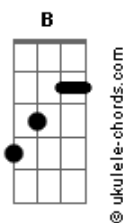

# Banda Geração Metanoia - Cruz e Graça

tom:

Abm

Intro: Abm7 Gb B  
Abm7 Gb B

Abm7 Gb B  
Se esperarmos em Deus

Abm7 Gb B  
E escutar sua voz

Abm7 Gb B  
Ele se inclina\_\_\_\_rá

Abm7 Gb B  
E ouvirá o cla\_\_\_\_mor

Abm7 Gb B  
Com os olhos da fé

Abm7 Gb B  
Eu já posso enxer\_\_\_\_gar

Abm7 Gb B  
Sua graça e amor

Abm7 Gb B  
Sobre nós derra\_\_\_\_mar

E B  
Sacrifício suave e oferta de amor

E Abm7  
Minha vida entrego aos Teus pés

## Acordes

E Gb  
Tu és tudo que tenho óh Pai

[Refrão]

B Dbm7  
Tua cruz me basta, tua graça me basta

B E  
Minha cruz me ajuda a carregar

Dbm7 B  
E se as lutas da vida vierem me abalar

E Gb4 Gb  
Eu sei que sempre ao meu lado estará

B Dbm7  
Tua cruz me basta, tua graça me basta

B E  
Minha cruz me ajuda a carregar

Dbm7 B  
E se as lutas da vida vierem me abalar

E Gb4  
Eu sei que sempre ao meu lado estará

( Abm7 Gb B )  
( Abm7 Gb B )  
( Dbm7 B E Gb4 Gb4 )