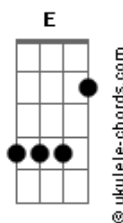

# Banda Geração Metanoia - Cruz e Graça

tom:

Abm

Intro: Abm7 Gb B  
Abm7 Gb B

Abm7 Gb B  
Se esperarmos em Deus

Abm7 Gb B  
E escutar sua voz

Abm7 Gb B  
Ele se inclina\_\_\_\_rá

Abm7 Gb B  
E ouvirá o cla\_\_\_\_mor

Abm7 Gb B  
Com os olhos da fé

Abm7 Gb B  
Eu já posso enxer\_\_\_\_gar

Abm7 Gb B  
Sua graça e amor

Abm7 Gb B  
Sobre nós derra\_\_\_\_mar

E B  
Sacrifício suave e oferta de amor

E Abm7  
Minha vida entrego aos Teus pés

## Acordes

E Gb  
Tu és tudo que tenho óh Pai

[Refrão]

B Dbm7  
Tua cruz me basta, tua graça me basta

B E  
Minha cruz me ajuda a carregar

Dbm7 B  
E se as lutas da vida vierem me abalar

E Gb4 Gb  
Eu sei que sempre ao meu lado estará

B Dbm7  
Tua cruz me basta, tua graça me basta

B E  
Minha cruz me ajuda a carregar

Dbm7 B  
E se as lutas da vida vierem me abalar

E Gb4  
Eu sei que sempre ao meu lado estará

( Abm7 Gb B )  
( Abm7 Gb B )  
( Dbm7 B E Gb4 Gb4 )