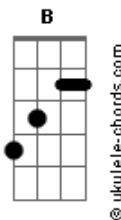

Banda Geração Metanoia - Cruz e Graça

tom:

Abm

Intro: Abm7 Gb B
Abm7 Gb B

Abm7 Gb B
Se esperarmos em Deus

Abm7 Gb B
E escutar sua voz

Abm7 Gb B
Ele se inclina____rá

Abm7 Gb B
E ouvirá o cla____mor

Abm7 Gb B
Com os olhos da fé

Abm7 Gb B
Eu já posso enxer____gar

Abm7 Gb B
Sua graça e amor

Abm7 Gb B
Sobre nós derrra____mar

E B
Sacrifício suave e oferta de amor

E Abm7
Minha vida entrego aos Teus pés

Dbm7
Com as mãos levantadas te

B
Dou meu louvor

Acordes

E Gb
Tu és tudo que tenho óh Pai

[Refrão]

B Dbm7
Tua cruz me basta, tua graça me basta

B E
Minha cruz me ajuda a carregar

Dbm7 B
E se as lutas da vida vierem me abalar

E Gb4 Gb
Eu sei que sempre ao meu lado estará

B Dbm7
Tua cruz me basta, tua graça me basta

B E
Minha cruz me ajuda a carregar

Dbm7 B
E se as lutas da vida vierem me abalar

E Gb4
Eu sei que sempre ao meu lado estará

(Abm7 Gb B)
(Abm7 Gb B)
(Dbm7 B E Gb4 Gb4)