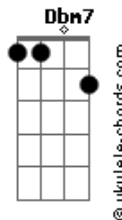

Banda Geração Metanoia - Cruz e Graça

tom:

Abm

Intro: Abm7 Gb B
Abm7 Gb B

Abm7 Gb B
Se esperarmos em Deus

Abm7 Gb B
E escutar sua voz

Abm7 Gb B
Ele se inclina____rá

Abm7 Gb B
E ouvirá o cla____mor

Abm7 Gb B
Com os olhos da fé

Abm7 Gb B
Eu já posso enxer____gar

Abm7 Gb B
Sua graça e amor

Abm7 Gb B
Sobre nós derrra____mar

E B
Sacrifício suave e oferta de amor

E Abm7
Minha vida entrego aos Teus pés

Dbm7
Com as mãos levantadas te

B
Dou meu louvor

Acordes

E Gb
Tu és tudo que tenho óh Pai

[Refrão]

B Dbm7
Tua cruz me basta, tua graça me basta

B E
Minha cruz me ajuda a carregar

Dbm7 B
E se as lutas da vida vierem me abalar

E Gb4 Gb
Eu sei que sempre ao meu lado estará

B Dbm7
Tua cruz me basta, tua graça me basta

B E
Minha cruz me ajuda a carregar

Dbm7 B
E se as lutas da vida vierem me abalar

E Gb4
Eu sei que sempre ao meu lado estará

(Abm7 Gb B)
(Abm7 Gb B)
(Dbm7 B E Gb4 Gb4)