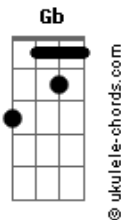

Banda Geração Metanoia - Cruz e Graça

tom:

Abm

Intro: Abm7 Gb B
Abm7 Gb B

Abm7 Gb B
Se esperarmos em Deus

Abm7 Gb B
E escutar sua voz

Abm7 Gb B
Ele se inclina____rá

Abm7 Gb B
E ouvirá o cla____mor

Abm7 Gb B
Com os olhos da fé

Abm7 Gb B
Eu já posso enxer____gar

Abm7 Gb B
Sua graça e amor

Abm7 Gb B
Sobre nós derrra____mar

E B
Sacrifício suave e oferta de amor

E Abm7
Minha vida entrego aos Teus pés

Dbm7
Com as mãos levantadas te

B
Dou meu louvor

Acordes

E Gb
Tu és tudo que tenho óh Pai

[Refrão]

B Dbm7
Tua cruz me basta, tua graça me basta

B E
Minha cruz me ajuda a carregar

Dbm7 B
E se as lutas da vida vierem me abalar

E Gb4 Gb
Eu sei que sempre ao meu lado estará

B Dbm7
Tua cruz me basta, tua graça me basta

B E
Minha cruz me ajuda a carregar

Dbm7 B
E se as lutas da vida vierem me abalar

E Gb4
Eu sei que sempre ao meu lado estará

(Abm7 Gb B)
(Abm7 Gb B)
(Dbm7 B E Gb4 Gb4)