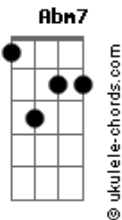

Banda Geração Metanoia - Cruz e Graça

tom:

Abm

Intro: Abm7 Gb B
Abm7 Gb B

Abm7 Gb B
Se esperarmos em Deus

Abm7 Gb B
E escutar sua voz

Abm7 Gb B
Ele se inclina____rá

Abm7 Gb B
E ouvirá o cla____mor

Abm7 Gb B
Com os olhos da fé

Abm7 Gb B
Eu já posso enxer____gar

Abm7 Gb B
Sua graça e amor

Abm7 Gb B
Sobre nós derrra____mar

E B
Sacrifício suave e oferta de amor

E Abm7
Minha vida entrego aos Teus pés

Dbm7
Com as mãos levantadas te

B
Dou meu louvor

Acordes

E Gb
Tu és tudo que tenho óh Pai

[Refrão]

B Dbm7
Tua cruz me basta, tua graça me basta

B E
Minha cruz me ajuda a carregar

Dbm7 B
E se as lutas da vida vierem me abalar

E Gb4 Gb
Eu sei que sempre ao meu lado estará

B Dbm7
Tua cruz me basta, tua graça me basta

B E
Minha cruz me ajuda a carregar

Dbm7 B
E se as lutas da vida vierem me abalar

E Gb4
Eu sei que sempre ao meu lado estará

(Abm7 Gb B)
(Abm7 Gb B)
(Dbm7 B E Gb4 Gb4)