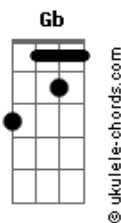

# Banda Geração Metanoia - Cruz e Graça

tom:

Abm

Intro: Abm7 Gb B  
Abm7 Gb B

Abm7 Gb B  
Se esperarmos em Deus

Abm7 Gb B  
E escutar sua voz

Abm7 Gb B  
Ele se inclina\_\_\_\_rá

Abm7 Gb B  
E ouvirá o cla\_\_\_\_mor

Abm7 Gb B  
Com os olhos da fé

Abm7 Gb B  
Eu já posso enxer\_\_\_\_gar

Abm7 Gb B  
Sua graça e amor

Abm7 Gb B  
Sobre nós derra\_\_\_\_mar

E B  
Sacrifício suave e oferta de amor

E Abm7  
Minha vida entrego aos Teus pés

## Acordes

E Gb  
Tu és tudo que tenho óh Pai

[Refrão]

B Dbm7  
Tua cruz me basta, tua graça me basta

B E  
Minha cruz me ajuda a carregar

Dbm7 B  
E se as lutas da vida vierem me abalar

E Gb4 Gb  
Eu sei que sempre ao meu lado estará

B Dbm7  
Tua cruz me basta, tua graça me basta

B E  
Minha cruz me ajuda a carregar

Dbm7 B  
E se as lutas da vida vierem me abalar

E Gb4  
Eu sei que sempre ao meu lado estará

( Abm7 Gb B )  
( Abm7 Gb B )  
( Dbm7 B E Gb4 Gb4 )