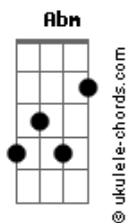

# Banda Geração Metanoia - Cruz e Graça

tom:

Abm

Intro: Abm7 Gb B  
Abm7 Gb B

Abm7 Gb B  
Se esperarmos em Deus

Abm7 Gb B  
E escutar sua voz

Abm7 Gb B  
Ele se inclina\_\_\_\_rá

Abm7 Gb B  
E ouvirá o cla\_\_\_\_mor

Abm7 Gb B  
Com os olhos da fé

Abm7 Gb B  
Eu já posso enxer\_\_\_\_gar

Abm7 Gb B  
Sua graça e amor

Abm7 Gb B  
Sobre nós derra\_\_\_\_mar

E B  
Sacrifício suave e oferta de amor

E Abm7  
Minha vida entrego aos Teus pés

## Acordes

E Gb  
Tu és tudo que tenho óh Pai

[Refrão]

B Dbm7  
Tua cruz me basta, tua graça me basta

B E  
Minha cruz me ajuda a carregar

Dbm7 B  
E se as lutas da vida vierem me abalar

E Gb4 Gb  
Eu sei que sempre ao meu lado estará

B Dbm7  
Tua cruz me basta, tua graça me basta

B E  
Minha cruz me ajuda a carregar

Dbm7 B  
E se as lutas da vida vierem me abalar

E Gb4  
Eu sei que sempre ao meu lado estará

( Abm7 Gb B )  
( Abm7 Gb B )  
( Dbm7 B E Gb4 Gb4 )