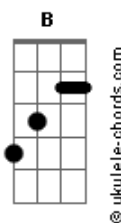

# Banda Geração Metanoia - Cruz e Graça

tom:

Abm

Intro: Abm7 Gb B  
Abm7 Gb B

Abm7 Gb B  
Se esperarmos em Deus

Abm7 Gb B  
E escutar sua voz

Abm7 Gb B  
Ele se inclina\_\_\_\_rá

Abm7 Gb B  
E ouvirá o cla\_\_\_\_mor

Abm7 Gb B  
Com os olhos da fé

Abm7 Gb B  
Eu já posso enxer\_\_\_\_gar

Abm7 Gb B  
Sua graça e amor

Abm7 Gb B  
Sobre nós derra\_\_\_\_mar

E B  
Sacrifício suave e oferta de amor

E Abm7  
Minha vida entrego aos Teus pés

## Acordes

E Gb  
Tu és tudo que tenho óh Pai

[Refrão]

B Dbm7  
Tua cruz me basta, tua graça me basta

B E  
Minha cruz me ajuda a carregar

Dbm7 B  
E se as lutas da vida vierem me abalar

E Gb4 Gb  
Eu sei que sempre ao meu lado estará

B Dbm7  
Tua cruz me basta, tua graça me basta

B E  
Minha cruz me ajuda a carregar

Dbm7 B  
E se as lutas da vida vierem me abalar

E Gb4  
Eu sei que sempre ao meu lado estará

( Abm7 Gb B )  
( Abm7 Gb B )  
( Dbm7 B E Gb4 Gb4 )