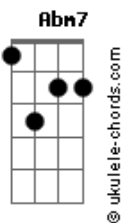

# Banda Geração Metanoia - Cruz e Graça

tom:

Abm

Intro: Abm7 Gb B  
Abm7 Gb B

Abm7 Gb B  
Se esperarmos em Deus

Abm7 Gb B  
E escutar sua voz

Abm7 Gb B  
Ele se inclina\_\_\_\_rá

Abm7 Gb B  
E ouvirá o cla\_\_\_\_mor

Abm7 Gb B  
Com os olhos da fé

Abm7 Gb B  
Eu já posso enxer\_\_\_\_gar

Abm7 Gb B  
Sua graça e amor

Abm7 Gb B  
Sobre nós derra\_\_\_\_mar

E B  
Sacrifício suave e oferta de amor

E Abm7  
Minha vida entrego aos Teus pés

## Acordes

E Gb  
Tu és tudo que tenho óh Pai

[Refrão]

B Dbm7  
Tua cruz me basta, tua graça me basta

B E  
Minha cruz me ajuda a carregar

Dbm7 B  
E se as lutas da vida vierem me abalar

E Gb4 Gb  
Eu sei que sempre ao meu lado estará

B Dbm7  
Tua cruz me basta, tua graça me basta

B E  
Minha cruz me ajuda a carregar

Dbm7 B  
E se as lutas da vida vierem me abalar

E Gb4  
Eu sei que sempre ao meu lado estará

( Abm7 Gb B )  
( Abm7 Gb B )  
( Dbm7 B E Gb4 Gb4 )