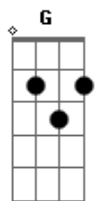

Banda Geração Metanoia - Calvário

tom:
Bm

Intro: G A D
G A D
G A D
G A D

^D Ali no calvário, ^A escuridão e dor
^{Bm7} O peso do mundo em seus ombros ^G carregou
^{Em7} O santo de Deus que ^D jamais ^{Bm7} pecou
^G As feridas do pecado em sua ^A carne ele ^A levou
^D Ali no calvário, a ^A vergonha da cruz
^{Bm7} Castigado e humilhado, sua ^G boca não abriu
^D Clamando aba pai o meu ^A Cristo ^A suplicou
^G Cabeça inclinada, finalmente ^A suspirou

^{Bm7} La na cruz Jesus mo ^A rreu
^D Toda dor por mim ^G sofreu
^{Bm7} La na cruz se ^A entregou

Acordes

© ukulele-chords.com

© ukulele-chords.com

© ukulele-chords.com

© ukulele-chords.com

© ukulele-chords.com

© ukulele-chords.com

^D Com seu sangue ele ^G pagou
^{Bm7} La na cruz Jesus mo ^A rreu
^D Toda dor por mim ^G sofreu
^{Bm7} La na cruz se ^A entregou

^D Com seu sangue ele ^G pagou
^G Ali no calvário uma luz então ^A brilhou
^{Bm7} Supremo sacrifício, a ^G esperança ^A triunfou
^{Em7} A morte foi vencida, o ^D inimigo ^{Bm7} derrotou
^G Ali no calvário tudo ^A consumado foi