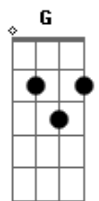

Banda Geração Metanoia - Calvário

tom:
Bm

Intro: G A D
G A D
G A D
G A D

^D Ali no calvário, ^A escuridão e dor
^{Bm7} O peso do mundo em seus ombros ^G carregou
^{Em7} O santo de Deus que ^D jamais ^{Bm7} pecou
^G As feridas do pecado em sua ^A carne ele ^A levou
^D Ali no calvário, a ^A vergonha da cruz
^{Bm7} Castigado e humilhado, sua ^G boca não abriu
^D Clamando aba pai o meu ^A Cristo ^A suplicou
^G Cabeça inclinada, finalmente ^A suspirou

^{Bm7} La na cruz Jesus mo ^A rreu
^D Toda dor por mim ^A sofreu
^{Bm7} La na cruz se ^A entregou

Acordes

© ukulele-chords.com

© ukulele-chords.com

© ukulele-chords.com

© ukulele-chords.com

© ukulele-chords.com

© ukulele-chords.com

^D Com seu sangue ele ^G pagou
^{Bm7} La na cruz Jesus mo ^A rreu
^D Toda dor por mim ^A sofreu
^{Bm7} La na cruz se ^A entregou

^D Com seu sangue ele ^G pagou
^G Ali no calvário uma luz então ^A brilhou
^{Bm7} Supremo sacrifício, a ^G esperança ^A triunfou
^{Em7} A morte foi vencida, o ^A inimigo ^D derrotou
^G Ali no calvário tudo ^A consumado foi