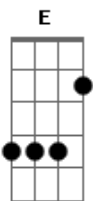

© ukulele-chords.com

© ukulele-chords.com