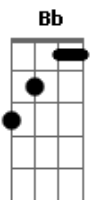

© ukulele-chords.com

© ukulele-chords.com