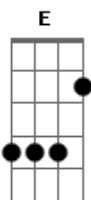

Banda Geração Impacto - Como rejeitar o Salvador?

Tom: D

Intro: D D Bb A D D Bb A

Riff

D Bb C A
Amor assim nunca existiu
D Bb C A
Mudou o meu ser, livrou o meu viver
D Bb C A
Morreu na cruz, em meu lugar
D Bb C A
Sofreu Seu filho, para me salvar, para te salvar
Refrão
D Bb C A
Como rejeitar o Salvador?
D Bb C A
Que sofreu , morreu em meu lugar, em teu lugar
D Bb C A
Como rejeitar o Salvador?
D Bb C A
Que sofreu , morreu em meu lugar, em teu lugar

Sua vida foi exemplo de amor
O Cordeiro Santo é o Senhor
Prometeu nunca me abandonar
Em sua Palavra eu posso acreditar, confiar

A
Como rejeitar o Salvador?
Que sofreu , morreu em meu lugar, em teu lugar
Como rejeitar o Salvador?
Que sofreu , morreu em meu lugar, para nos salvar
Solo
A E D C D G Gb
Como rejeitar o Salvador?
E D C D G Gb
Que sofreu , morreu em meu lugar, em teu lugar
E D C D G Gb
Como rejeitar o Salvador?
E C D G Gb
Que sofreu , morreu em meu lugar, em teu lugar
Solo
A Riff

Acordes

© ukulele-chords.com

© ukulele-chords.com

© ukulele-chords.com

© ukulele-chords.com

© ukulele-chords.com

© ukulele-chords.com

© ukulele-chords.com