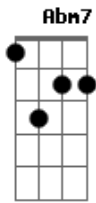

© ukulele-chords.com