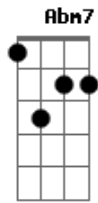

Banda GDC - Primeiro Homem

tom:

Intro: **Aadd9** **E** **Dbm7**

Riff

Aadd9 **Dbm7**
Sabe, eu acordei de um sopro

Aadd9
Eu percebi

Dbm7
Havia ar em meus pulmões

Aadd9
Ao abrir os olhos

Dbm7
Eu enxerguei uma luz branca

Muito branca

Aadd9
Senti uma brisa boa

Dbm7
Tomando a minha alma

Aadd9 **Dbm7**
Olhei para a Luz novamente e vi que era eu

Aadd9

Olhei para a luz novamente

Dbm7
E vi que era o Criador

Eu era apenas um reflexo

Aadd9
Dbm7

E Ele me deu o poder sobre todos os seres dessa terra
E disse

Abm7
Não se alimente

A
Da árvore do bem e do mal

Abm7
Não se alimente

A
Isso vai te fazer mal

E **Dbm7**
Eu errei preciso de perdão

Aadd9 **E**
Eu errei preciso de perdão

E **Dbm7**
Eu errei preciso de perdão

Aadd9 **E**
Eu errei preciso de perdão

Aadd9 **E**
Olhei para a luz novamente e já não era eu

Acordes

© ukulele-chords.com

© ukulele-chords.com