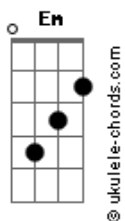

Banda GDC - Pobre Rico

Tom: **D**
Intro: **Em G A** 8x

Em **G** **A** **Em G A**
Descobri que sou rico, mas sou pobre

Em **G** **A** **Em G A**
A riqueza que eu tenho, não é daqui

G
E você se pergunta se eu sou louco, louco, louco, louco,
louco, louco

Eu sou louco sim!

Em G A 4x

Em **G** **A** **Em G A**
A vida que eu levo não tem nenhum mistério

Em **G** **A** **Em G A**
Adotei um estilo de vida pra eu prosseguir

G
E você se pergunta se eu sou louco, louco, louco, louco

Acordes

Eu sou louco sim!

Em G A 4x

G **A2** **Em G**
A **Em G A**
Só Ele me faz acreditar nas coisas inacreditáveis ao homem

G **A2** **Em G A** **Em G A**
Em G A
Só Ele me traz a paz de espírito que o mundo me consome

G **A2** **Em G A** **Em G A**
A **Em G A**
Quando Jesus voltar vai ser o dia mais feliz da minha vida

G **A2** **Em**
Em G A
Quando Jesus voltar não quero perder esse trem!

Base solo: **D2 D2 Bb2 A2**
D2 D2
Em (Em G Em G)
Em (Em G Em G)