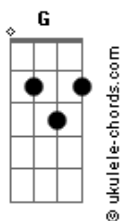

Banda GDC - Pobre Rico

Tom: **D**
Intro: **Em G A** 8x

Em **G** **A** **Em G A**
Descobri que sou rico, mas sou pobre

Em **G** **A** **Em G A**
A riqueza que eu tenho, não é daqui

G
E você se pergunta se eu sou louco, louco, louco, louco,
louco, louco

Eu sou louco sim!

Em G A 4x

Em **G** **A** **Em G A**
A vida que eu levo não tem nenhum mistério

Em **G** **A** **Em G A**
Adotei um estilo de vida pra eu prosseguir

G
E você se pergunta se eu sou louco, louco, louco, louco

Acordes

Eu sou louco sim!

Em G A 4x

G **A2** **Em G**
A **Em G A**
Só Ele me faz acreditar nas coisas inacreditáveis ao homem

G **A2** **Em G A** **Em G A**
Em G A
Só Ele me traz a paz de espírito que o mundo me consome

G **A2** **Em G A** **Em G A**
A **Em G A**
Quando Jesus voltar vai ser o dia mais feliz da minha vida

G **A2** **Em**
Em G A
Quando Jesus voltar não quero perder esse trem!

Base solo: **D2 D2 Bb2 A2**
D2 D2
Em (Em G Em G)
Em (Em G Em G)