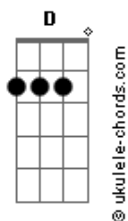

Banda GDC - Pobre Rico

Tom: **D**
Intro: **Em G A** 8x

Em **G** **A** **Em G A**
Descobri que sou rico, mas sou pobre

Em **G** **A** **Em G A**
A riqueza que eu tenho, não é daqui

G
E você se pergunta se eu sou louco, louco, louco, louco,
louco, louco

Eu sou louco sim!

Em G A 4x

Em **G** **A** **Em G A**
A vida que eu levo não tem nenhum mistério

Em **G** **A** **Em G A**
Adotei um estilo de vida pra eu prosseguir

G
E você se pergunta se eu sou louco, louco, louco, louco

Acordes

Eu sou louco sim!

Em G A 4x

G **A2** **Em G**
A **Em G A**
Só Ele me faz acreditar nas coisas inacreditáveis ao homem

G **A2** **Em G A** **Em G A**
Em G A
Só Ele me traz a paz de espírito que o mundo me consome

G **A2** **Em G A** **Em G A**
A **Em G A**
Quando Jesus voltar vai ser o dia mais feliz da minha vida

G **A2** **Em**
Em G A
Quando Jesus voltar não quero perder esse trem!

Base solo: **D2 D2 Bb2 A2**
D2 D2
Em (Em G Em G)
Em (Em G Em G)