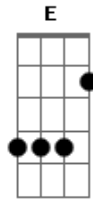

© ukulele-chords.com