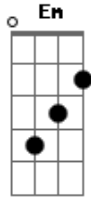

# Banda Gaudium - Cheiro de Rosas

tom:

Intro: G Em G

G Em  
 Quero enxergar sua beleza  
 G Em  
 Quero sentir o seu perfume  
 C G  
 Tomando conta de mim  
 C G D  
 Tomando conta de mim

G  
 Sinto sua presença  
 Em  
 Agora aqui

G Em  
 O seu amor invade esse lugar

## Acordes

© ukulele-chords.com

© ukulele-chords.com

© ukulele-chords.com

© ukulele-chords.com

C G  
 Com cheiros de rosas  
 C G D  
 Com cheiro de rosas

G Em  
 Quero enxergar sua beleza  
 G Em  
 Quero sentir o seu perfume  
 C G  
 Tomando conta de mim  
 C G  
 Tomando conta de mim  
 C G  
 Tomando conta de mim  
 C G  
 Tomando conta de mim