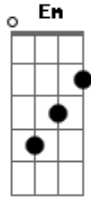

Banda Gaudium - Cheiro de Rosas

tom:

Intro: G Em G

G Em
 Quero enxergar sua beleza
 G Em
 Quero sentir o seu perfume
 C G
 Tomando conta de mim
 C G D
 Tomando conta de mim

G
 Sinto sua presença
 Em
 Agora aqui

G Em
 O seu amor invade esse lugar

Acordes

© ukulele-chords.com

© ukulele-chords.com

© ukulele-chords.com

© ukulele-chords.com

C G
 Com cheiros de rosas
 C G D
 Com cheiro de rosas

G Em
 Quero enxergar sua beleza
 G Em
 Quero sentir o seu perfume
 C G
 Tomando conta de mim
 C G
 Tomando conta de mim
 C G
 Tomando conta de mim
 C G
 Tomando conta de mim