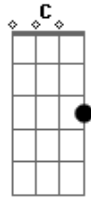

Banda Gaudium - Cheiro de Rosas

tom:

Intro: G Em G

G Em
 Quero enxergar sua beleza
 G Em
 Quero sentir o seu perfume
 C G
 Tomando conta de mim
 C G D
 Tomando conta de mim

G
 Sinto sua presença
 Em
 Agora aqui

G Em
 O seu amor invade esse lugar

Acordes

© ukulele-chords.com

© ukulele-chords.com

© ukulele-chords.com

© ukulele-chords.com

C G
 Com cheiros de rosas
 C G D
 Com cheiro de rosas

G Em
 Quero enxergar sua beleza
 G Em
 Quero sentir o seu perfume
 C G
 Tomando conta de mim
 C G
 Tomando conta de mim
 C G
 Tomando conta de mim
 C G
 Tomando conta de mim