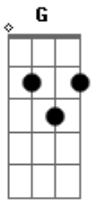

Banda FQ - Eu Fui Cagar Ao Mato

tom:

Intro: Am G E Am
Am G E

[Refrão]

Am
Eu fui cagar ao mato
G
Eu fui cagar ao mato
E
Eu fui cagar ao mato, com o meu amigo renato Am

Am
Eu fui cagar ao mato
G
Eu fui cagar ao mato
E
Eu fui cagar ao mato
Am
Com o meu amigo renato

[Primeira Parte]

Am

Acordes

© ukulele-chords.com

© ukulele-chords.com

© ukulele-chords.com

© ukulele-chords.com

Na minha terra já dizia
F
O meu tio a lavar o feno
G
Que quem caga sozinho

E
Tem o bicho pequeno

[Refrão]

Am
Eu fui cagar ao mato
G
Eu fui cagar ao mato
E
Eu fui cagar ao mato, com o meu amigo renato Am

Am
Eu fui cagar ao mato
G
Eu fui cagar ao mato
E
Eu fui cagar ao mato
Am
Com o meu amigo renato