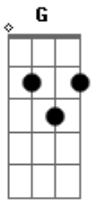

Banda FQ - Eu Fui Cagar Ao Mato

tom:

Intro: Am G E Am
Am G E

[Refrão]

Eu fui cagar ao mato
Eu fui cagar ao mato
Eu fui cagar ao mato, com o meu amigo renato

Eu fui cagar ao mato
Eu fui cagar ao mato
Eu fui cagar ao mato
Com o meu amigo renato

[Primeira Parte]

Am

Acordes

© ukulele-chords.com

© ukulele-chords.com

© ukulele-chords.com

© ukulele-chords.com

Na minha terra já dizia
O meu tio a lavar o feno
Que quem caga sozinho

Tem o bicho pequeno

[Refrão]

Eu fui cagar ao mato
Eu fui cagar ao mato
Eu fui cagar ao mato, com o meu amigo renato

Eu fui cagar ao mato
Eu fui cagar ao mato
Eu fui cagar ao mato
Com o meu amigo renato

[Final] Am E Am