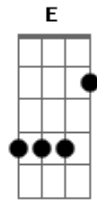

Banda FQ - Eu Fui Cagar Ao Mato

tom:

Intro: Am G E Am
Am G E

[Refrão]

Eu fui cagar ao mato
Eu fui cagar ao mato
Eu fui cagar ao mato, com o meu amigo renato

Eu fui cagar ao mato
Eu fui cagar ao mato
Eu fui cagar ao mato
Com o meu amigo renato

[Primeira Parte]

Am

Acordes

© ukulele-chords.com

© ukulele-chords.com

© ukulele-chords.com

© ukulele-chords.com

Na minha terra já dizia
O meu tio a lavar o feno
Que quem caga sozinho

Tem o bicho pequeno

[Refrão]

Eu fui cagar ao mato
Eu fui cagar ao mato
Eu fui cagar ao mato, com o meu amigo renato

Eu fui cagar ao mato
Eu fui cagar ao mato
Eu fui cagar ao mato
Com o meu amigo renato

[Final] Am E Am