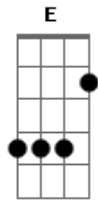

Banda FQ - Eu Fui Cagar Ao Mato

tom:

Intro: Am G E Am
Am G E

[Refrão]

Am
Eu fui cagar ao mato
G
Eu fui cagar ao mato
E
Eu fui cagar ao mato, com o meu amigo renato Am

Am
Eu fui cagar ao mato
G
Eu fui cagar ao mato
E
Eu fui cagar ao mato
Am
Com o meu amigo renato

[Primeira Parte]

Am

Acordes

© ukulele-chords.com

© ukulele-chords.com

© ukulele-chords.com

© ukulele-chords.com

Na minha terra já dizia
F
O meu tio a lavar o feno
G
Que quem caga sozinho

E
Tem o bicho pequeno

[Refrão]

Am
Eu fui cagar ao mato
G
Eu fui cagar ao mato
E
Eu fui cagar ao mato, com o meu amigo renato Am

Am
Eu fui cagar ao mato
G
Eu fui cagar ao mato
E
Eu fui cagar ao mato
Am
Com o meu amigo renato