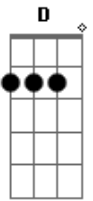

Banda-fôrra - Trilha Sonora

Tom: D

D D
Eu só queria encaixar
C7 A7
Meu viver no seu de vez
D D G7 Gm
Que pena você só poder chegar depois das 3h
D D C7 Eb7
Se der pra cantarolar algum caetano cabe inventar
D G7 Gm
Motivo e ser feliz ao menos um domingo ao mês
Bm Bm7
Dá um pulinho aqui
Bm7 E
Pra eu devolver os abraços que não dei
G7 Gm
Os discos que não ouvi, os versos que apaguei
D D

No sofá

C7 A7
Esqueci de desligar a televisão
D D G7 Gm
Será que você consegue chegar antes das 10h?
D D C7 Eb7
Se do silêncio brotar outra bossa nova, vou encontrar
D D G7
Gm
Trilha sonora pra eu me aconchegar junto aos teus pés
Bm Bm7
Se for passar por aqui
Bm7 E
Eu te devolvo os abraços que não dei
G7 Gm
Os vícios que suprimi, os versos que dispensei
D Em Bm C C
tchururu

Acordes

© ukulele-chords.com