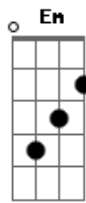

© ukulele-chords.com