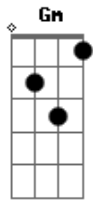

© ukulele-chords.com