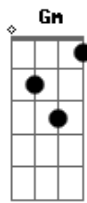

© ukulele-chords.com