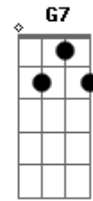

© ukulele-chords.com