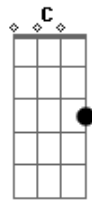

© ukulele-chords.com