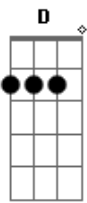

Banda-fôrra - Trilha Sonora

Tom: D

D D
Eu só queria encaixar
C7 A7
Meu viver no seu de vez
D D G7 Gm
Que pena você só poder chegar depois das 3h
D D C7 Eb7
Se der pra cantarolar algum caetano cabe inventar
D D G7 Gm
Motivo e ser feliz ao menos um domingo ao mês
Bm Bm7
Dá um pulinho aqui
Bm7 E
Pra eu devolver os abraços que não dei
G7 Gm
Os discos que não ouvi, os versos que apaguei
D D

No sofá

C7 A7
Esqueci de desligar a televisão
D D G7 Gm
Será que você consegue chegar antes das 10h?
D D C7 Eb7
Se do silêncio brotar outra bossa nova, vou encontrar
D D G7 Gm
Trilha sonora pra eu me aconchegar junto aos teus pés
Bm Bm7
Se for passar por aqui
Bm7 E
Eu te devolvo os abraços que não dei
G7 Gm
Os vícios que suprimi, os versos que dispensei
D Em Bm C C
tchururu

Acordes