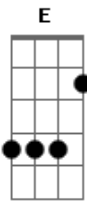

© ukulele-chords.com