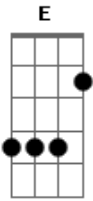

© ukulele-chords.com