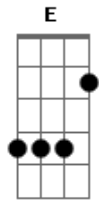

© ukulele-chords.com