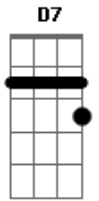

Banda-fôrra - Lâmina

Tom: A
Intro: A7 D7 Dbm D7

A7
Tigre também eu sou
D7
Também sei matar
Dbm D7
Aprendi odiar com doçura
A7
Manda descer pra ver
D7
Senhor do bonfim
Dbm
Do avesso o mau começo
D7
Onde vai dar

Am Abm
Ânima, lâmina
A7 Gbm E
E lá vou eu sem olhar para trás
Am Abm
Animal feito respirar
A7
Ser corisco
Gbm
E correr risco
E Eb D
E querer mais

(A7 D7 Dbm D7)

A7
Índio também eu sou
D7
Também sei dançar
Dbm D7 E7
Trago no corpo a marca da cura
A7
Manda descer pra ver
D7
Oh, meu pai do céu
Dbm
Meu pecado foi saber
D7
Que mal não há

Am Abm
Ânima, lâmina
A7 Gbm E
E lá vou eu sem olhar para trás
Am Abm
Animal feito respirar
A7
Ser corisco
Gbm
E correr risco
E Eb D
E querer mais
(A7 D7 Dbm D7)

Acordes

© ukulele-chords.com

© ukulele-chords.com