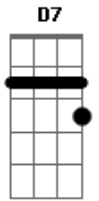

# Banda-fôrra - Lâmina

Tom: A  
Intro: A7 D7 Dbm D7

A7  
Tigre também eu sou  
D7  
Também sei matar  
Dbm D7  
Aprendi odiar com doçura  
A7  
Manda descer pra ver  
D7  
Senhor do bonfim  
Dbm  
Do avesso o mau começo  
D7  
Onde vai dar

Am Abm  
Ânima, lâmina  
A7 Gbm E  
E lá vou eu sem olhar para trás  
Am Abm  
Animal feito respirar  
A7  
Ser corisco  
Gbm  
E correr risco  
E Eb D  
E querer mais

( A7 D7 Dbm D7 )

A7  
Índio também eu sou  
D7  
Também sei dançar  
Dbm D7 E7  
Trago no corpo a marca da cura  
A7  
Manda descer pra ver  
D7  
Oh, meu pai do céu  
Dbm  
Meu pecado foi saber  
D7  
Que mal não há

Am Abm  
Ânima, lâmina  
A7 Gbm E  
E lá vou eu sem olhar para trás  
Am Abm  
Animal feito respirar  
A7  
Ser corisco  
Gbm  
E correr risco  
E Eb D  
E querer mais  
( A7 D7 Dbm D7 )