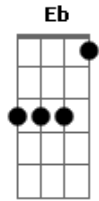

© ukulele-chords.com