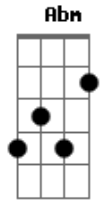

© ukulele-chords.com