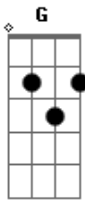

Banda Força e Vitória - Imenso Amor

tom:

Intro: Am C G Cadd9 D7

G
Sei que eu andei
Em
Por caminhos distantes
C Am D
Gastei os teus bens sem perceber
G
Mas agora estou aqui
Em
Estou perto de tí
C Am D
Em
E quero sentir seu toque em mim

G D
Eu nada sou
Em

Nada serei
C Am D7
Se eu não provar do teu amor

G
O pai estou aqui
Em
Com o coração arrependido
C Am D
Vem e me acolhe em teus braços
G
Dai-me a alegria de viver
Em
E poder sentir
C Am D
Eu quero sentir seu toque em mim

Em Bm Cadd9 Am
Emriaga-me, emriaga-me, emriaga-me senhor
Em Bm C Am D
Emriaga-me, emriaga-me, emriaga-me com teu imenso amor.

Acordes