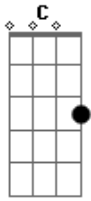

© ukulele-chords.com