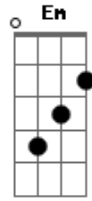

© ukulele-chords.com