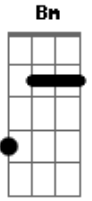

© ukulele-chords.com