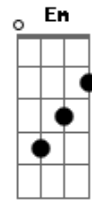

Banda Força e Vitória - Anima Christi

tom:

Intro: G Am Bm C
 G Bm C D
 G Am Bm C
 G Bm C D

G Bm Que alegria estarmos juntos de novo
 C D Sou escolhido, sou um jovem do fogo
 G Bm Pra te encontrar é que viemos aqui
 C D A geração de vencedores em Tí
 Bm Em Mas o mundo tenta nos enganar
 Bm Em Os meus sonhos ninguém pode roubar
 C C Am Am Quero estar ao teu lado, seguir meu amado
 C D

e no céu eternamente viver

G F C D
 Anima Christi, nossa esperança colocamos em tí
 G F C Am
 Anima Christi, Geração do fogo que batalha

pra seguir o Senhor

Em D G
 Ôôôô Anima Christi
 Em D G
 Ôôôô Anima Christi
 Em D G
 Ôôôô Anima Christi
 Em D G
 Ôôôô Anima Christi
 Em D G
 Ôôôô Anima Christi
 Em D G
 Ôôôô Anima Christi
 Em D G
 Ôôôô Anima Christi

[Solo] Em D C
 Bm Em C
 C Am C

Acordes

© ukulele-chords.com

© ukulele-chords.com

© ukulele-chords.com

© ukulele-chords.com

© ukulele-chords.com

© ukulele-chords.com