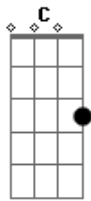

Banda Força e Vitória - Anima Christi

tom:

Intro: G Am Bm C
 G Bm C D
 G Am Bm C
 G Bm C D

G Bm Que alegria estarmos juntos de novo
 C D Sou escolhido, sou um jovem do fogo
 G Bm Pra te encontrar é que viemos aqui
 C D A geração de vencedores em Tí
 Bm Em Mas o mundo tenta nos enganar
 Bm Em Os meus sonhos ninguém pode roubar
 C C Am Am Quero estar ao teu lado, seguir meu amado
 C D

e no céu eternamente viver

G F C D
 Anima Christi, nossa esperança colocamos em tí
 G F C Am
 Anima Christi, Geração do fogo que batalha

pra seguir o Senhor

Em D G
 Ôôôô Anima Christi
 Em D G
 Ôôôô Anima Christi
 Em D G
 Ôôôô Anima Christi
 Em D G
 Ôôôô Anima Christi
 Em D G
 Ôôôô Anima Christi
 Em D G
 Ôôôô Anima Christi
 Em D G
 Ôôôô Anima Christi

[Solo] Em D C
 Bm Em C
 C Am C

Acordes

© ukulele-chords.com

© ukulele-chords.com

© ukulele-chords.com

© ukulele-chords.com

© ukulele-chords.com

© ukulele-chords.com