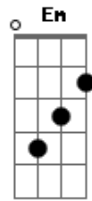

Banda Força e Vitória - Anima Christi

tom:

Intro: G Am Bm C
 G Bm C D
 G Am Bm C
 G Bm C D

G Bm Que alegria estarmos juntos de novo
 C D Sou escolhido, sou um jovem do fogo
 G Bm Pra te encontrar é que viemos aqui
 C D A geração de vencedores em Tí
 Bm Em Mas o mundo tenta nos enganar
 Bm Em Os meus sonhos ninguém pode roubar
 C C Am Am Quero estar ao teu lado, seguir meu amado
 C D

e no céu eternamente viver

G F C D
 Anima Christi, nossa esperança colocamos em tí
 G F C Am
 Anima Christi, Geração do fogo que batalha

pra seguir o Senhor

Em D G
 Ôôôô Anima Christi
 Em D G
 Ôôôô Anima Christi
 Em D G
 Ôôôô Anima Christi
 Em D G
 Ôôôô Anima Christi
 Em D G
 Ôôôô Anima Christi
 Em D G
 Ôôôô Anima Christi
 Em D G
 Ôôôô Anima Christi

[Solo] Em D C
 Bm Em C
 C Am C

Acordes

© ukulele-chords.com

© ukulele-chords.com

© ukulele-chords.com

© ukulele-chords.com

© ukulele-chords.com

© ukulele-chords.com