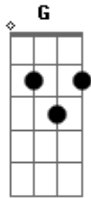

© ukulele-chords.com