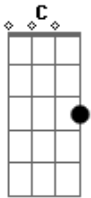

Banda Fly - Você Se Foi

Tom: C
Intro: C Em7 G

C Em7 G
Te confiei o meu destino
C Em7 G
Mesmo ele sendo irreal
C Em7 G
E os nossos planos mais bonitos
C Em7 G
Hoje ficaram tão lá atrás

Em7 G C
É que talvez a gente tenha a vida inteira
Em7 G
Mas o talvez é tão vazio, uma besteira
C
Eu já nem sei mais

Refrão:

C
Você se foi
Em7

E eu virei
G
O vazio de alguém
C Em7
Uma metade qualquer
G
De uma música sem começo
C Em7 G
Eu já nem sei pra onde foi nosso final feliz
C Em7 G
No começo, eu sei que não foi nada disso que a gente quis
OBS:quando toca o pela segunda vez o refrao repete duas vezes

C Em7 G
Naranan naranan an

Nosso final feliz
C Em7 G
Naranan naranan an
Oh ohhhh Ah ahhhhhh

C Em7 G
Naranan naranan an
C Em7 G
Eu sei que não foi nada disso que a gente quis

Acordes

© ukulele-chords.com