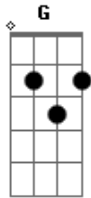

Banda Fly - Você Se Foi

Tom: C
Intro: C Em7 G

C Em7 G
Te confiei o meu destino
C Em7 G
Mesmo ele sendo irreal
C Em7 G
E os nossos planos mais bonitos
C Em7 G
Hoje ficaram tão lá atrás

Em7 G C
É que talvez a gente tenha a vida inteira
Em7 G
Mas o talvez é tão vazio, uma besteira
C
Eu já nem sei mais

Refrão:

C
Você se foi
Em7

E eu virei
G
O vazio de alguém
C Em7
Uma metade qualquer
G
De uma música sem começo
C Em7 G
Eu já nem sei pra onde foi nosso final feliz
C Em7 G
No começo, eu sei que não foi nada disso que a gente quis
OBS:quando toca o pela segunda vez o refrao repete duas vezes

C Em7 G
Naranan naranan an

Nosso final feliz
C Em7 G
Naranan naranan an
Oh ohhhh Ah ahhhhhh

C Em7 G
Naranan naranan an
C Em7 G
Eu sei que não foi nada disso que a gente quis

Acordes

© ukulele-chords.com

© ukulele-chords.com