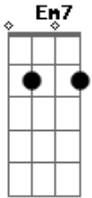

Refrão:

C
Você se foi
Em7

E eu virei
G
O vazio de alguém
C Em7
Uma metade qualquer
G
De uma música sem começo
C Em7 G
Eu já nem sei pra onde foi nosso final feliz
C Em7 G
No começo, eu sei que não foi nada disso que a gente quis
OBS:quando toca o pela segunda vez o refrao repete duas vezes

C Em7 G
Naranan naranan an

Nosso final feliz
C Em7 G
Naranan naranan an
Oh ohhhh Ah ahhhhhh

C Em7 G
Naranan naranan an
C Em7 G
Eu sei que não foi nada disso que a gente quis

Acordes

© ukulele-chords.com

© ukulele-chords.com