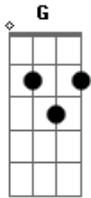

Banda Fly - Você Se Foi

Tom: C
Intro: C Em7 G

C Em7 G
Te confiei o meu destino
C Em7 G
Mesmo ele sendo irreal
C Em7 G
E os nossos planos mais bonitos
C Em7 G
Hoje ficaram tão lá atrás

Em7 G C
É que talvez a gente tenha a vida inteira
Em7 G
Mas o talvez é tão vazio, uma besteira
C
Eu já nem sei mais

Refrão:

C
Você se foi
Em7

E eu virei
G
O vazio de alguém
C Em7
Uma metade qualquer
G
De uma música sem começo
C Em7 G
Eu já nem sei pra onde foi nosso final feliz
C Em7 G
No começo, eu sei que não foi nada disso que a gente quis
OBS:quando toca o pela segunda vez o refrao repete duas vezes

C Em7 G
Naranan naranan an

Nosso final feliz
C Em7 G
Naranan naranan an
Oh ohhhh Ah ahhhhhh

C Em7 G
Naranan naranan an
C Em7 G
Eu sei que não foi nada disso que a gente quis

Acordes

© ukulele-chords.com

© ukulele-chords.com