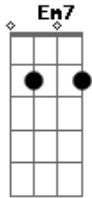

Refrão:

C
Você se foi
Em7

E eu virei
G
O vazio de alguém
C Em7
Uma metade qualquer
G
De uma música sem começo
C Em7 G
Eu já nem sei pra onde foi nosso final feliz
C Em7 G
No começo, eu sei que não foi nada disso que a gente quis
OBS:quando toca o pela segunda vez o refrao repete duas vezes

C Em7 G
Naranan naranan an

Nosso final feliz
C Em7 G
Naranan naranan an
Oh ohhhh Ah ahhhhhh

C Em7 G
Naranan naranan an
C Em7 G
Eu sei que não foi nada disso que a gente quis

Acordes

© ukulele-chords.com

© ukulele-chords.com