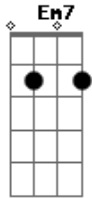

© ukulele-chords.com