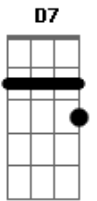

© ukulele-chords.com