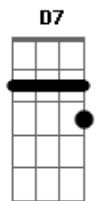

© ukulele-chords.com