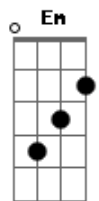

© ukulele-chords.com