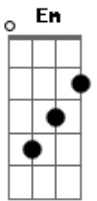

© ukulele-chords.com