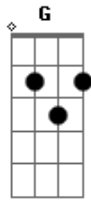

Banda Fly - Desculpas

Tom: G

intro : C,G (2X)

C G
Eu inventei uma desculpa
C G
Pra não falar da minha culpa
C G
Me esconde nos meus defeitos
C G
Para fazer tudo do meu jeito

Am G
Só esqueci de admitir

C
Que sem você aqui
D

Eu não consigo mais sonhar

Am G
Não consigo dormir
C

Não sei o que sorrir
D
Você me ensinou a amar

REFRÃO :

C G
E então não diz pra mim

D Am
Que esse é o nosso fim

C
Me deixa consertar

G
Me deixa só tentar

Am
Só não deixa eu te deixar assim

C D
Só não deixar ver até o fim

É o fim

(C,G,D,Am)
Oh, oh, oh, oh, oh, oh

Acordes

© ukulele-chords.com

© ukulele-chords.com

© ukulele-chords.com