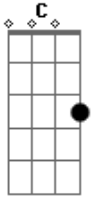

Banda Fly - Desculpas

Tom: G

intro : C,G (2X)

C G
Eu inventei uma desculpa
C G
Pra não falar da minha culpa
C G
Me esconde nos meus defeitos
C G
Para fazer tudo do meu jeito

Am G
Só esqueci de admitir

C
Que sem você aqui
D

Eu não consigo mais sonhar

Am G
Não consigo dormir
C

Não sei o que sorrir
D
Você me ensinou a amar

REFRÃO :

C G
E então não diz pra mim

D Am
Que esse é o nosso fim

C
Me deixa consertar

G
Me deixa só tentar

Am
Só não deixa eu te deixar assim

C D
Só não deixar ver até o fim

É o fim

(C,G,D,Am)
Oh, oh, oh, oh, oh, oh

Acordes

© ukulele-chords.com