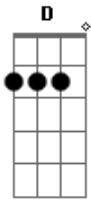

# Banda Fly - Desculpas

Tom: G

intro : C,G (2X)

C G  
Eu inventei uma desculpa  
C G  
Pra não falar da minha culpa  
C G  
Me esconde nos meus defeitos  
C G  
Para fazer tudo do meu jeito

Am G  
Só esqueci de admitir

G  
Me deixa só tentar

Am  
Só não deixa eu te deixar assim

C D  
Só não deixar ver até o fim

É o fim

(C,G,D,Am)  
Oh, oh, oh, oh, oh, oh