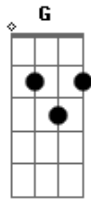

# Banda Fly - Desculpas

Tom: G

intro : C,G (2X)

C G  
Eu inventei uma desculpa  
C G  
Pra não falar da minha culpa  
C G  
Me esconde nos meus defeitos  
C G  
Para fazer tudo do meu jeito

Am G  
Só esqueci de admitir

C  
Que sem você aqui  
D

Eu não consigo mais sonhar

Am G  
Não consigo dormir  
C

Não sei o que sorrir  
D  
Você me ensinou a amar

REFRÃO :

C G  
E então não diz pra mim

D Am  
Que esse é o nosso fim

C  
Me deixa consertar

G  
Me deixa só tentar

Am  
Só não deixa eu te deixar assim

C D  
Só não deixar ver até o fim

É o fim

(C,G,D,Am)  
Oh, oh, oh, oh, oh, oh