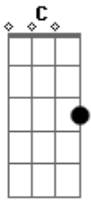

# Banda Fly - Desculpas

Tom: G

intro : C,G (2X)

C G  
Eu inventei uma desculpa  
C G  
Pra não falar da minha culpa  
C G  
Me esconde nos meus defeitos  
C G  
Para fazer tudo do meu jeito

Am G  
Só esqueci de admitir

C  
Que sem você aqui  
D

Eu não consigo mais sonhar

Am G  
Não consigo dormir  
C

Não sei o que sorrir  
D  
Você me ensinou a amar

REFRÃO :

C G  
E então não diz pra mim

D Am  
Que esse é o nosso fim

C  
Me deixa consertar

G  
Me deixa só tentar

Am  
Só não deixa eu te deixar assim

C D  
Só não deixar ver até o fim

É o fim

(C,G,D,Am)  
Oh, oh, oh, oh, oh, oh