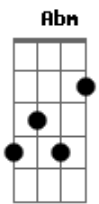

© ukulele-chords.com