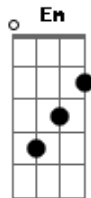

Banda Farol da Graça - Olhai Para Mim (Espírito Santo)

tom:

Intro: G D Em Bm
C G Am D

G D Em
Eu fugi para o mundo e agora
Bm C
Sinto em mim o vazio que aqui está
G
Das ilusões
Am D
No orgulho me perdi do Teu amor
G D Em
Enganei e fui enganado
Bm C
Tanto usei quanto fui errado
G Am D
Falta luz, sinto frio e dor aqui
Em D
Mas o verdadeiro amigo
G
Se lança ao perigo
A
Pra nos encontrar!
C D G D
E abre o coração pra consolar

[Refrão]

G D Em Bm
Espírito Santo! Olhai para mim!
C G
Batiza-me, renova-me

Am D
Eu preciso de Ti!
G D
Espírito Santo!
Em Bm C
O meu coração, não quer mais ficar
G Am D
Sozinho sem o Teu amor
Fogo Abrasador!
[Ponte]
Em
Sombra que cobre Maria!
D
Pomba que vem ao batismo de Jesus!
G A
Língua de Fogo que aviva em pentecostes!
Em
Força Divina do Pai!
D
O Consolador! Promessa de Jesus!
G G7
Aquele que justifica
C
Que santifica
G Am D
Que te ama e me ama!

[Refrão]

G D Em Bm
Espírito Santo! Olhai para mim!
C G
Batiza-me, renova-me

Acordes

© ukulele-chords.com

© ukulele-chords.com

© ukulele-chords.com

© ukulele-chords.com

© ukulele-chords.com