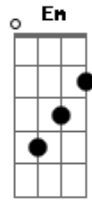

© ukulele-chords.com