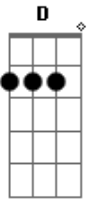

© ukulele-chords.com