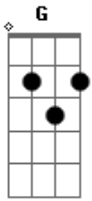

© ukulele-chords.com

© ukulele-chords.com