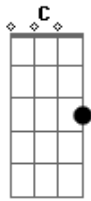

© ukulele-chords.com