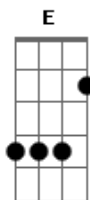

© ukulele-chords.com