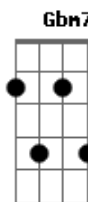

© ukulele-chords.com