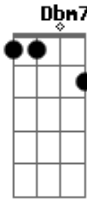

© ukulele-chords.com