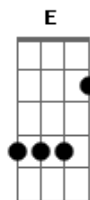

© ukulele-chords.com