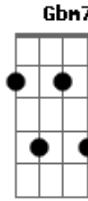

© ukulele-chords.com