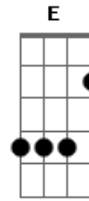

© ukulele-chords.com