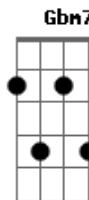

© ukulele-chords.com