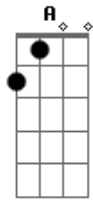

Banda Eva - Simplesmente

Tom: A

Bm7 **Dbm7** **Gbm7**
Quando você me beijar pétalas de rosa do céu irão chover
Bm7 **Dbm7** **Gbm7**
Quando você me beijar pétalas de rosa do céu irão chover
Bm7 **Dbm7** **Gbm7**
Quando você me beijar pétalas de rosa do céu irão chover
Bm7 **Dbm7** **Gbm7**
Quando você me beijar pétalas de rosa do céu irão chover

Bm7 **Dbm7** **Gbm7**
Simplesmente, seu admirador
Bm7
Troco tudo, faça qualquer coisa
Dbm7 **Gbm7**
Pulo de asa delta pra ganhar o seu amor
Bm7 **Dbm7** **Gbm7**
Simplesmente, seu admirador
Bm7
Troco tudo, faça qualquer coisa
Dbm7 **Gbm7**

Pulo de asa delta pra ganhar o seu amor
Cm7 **Dbm7** **Gbm7**
Quando você me beijar pétalas de rosa do céu irão chover
Cm7 **Dbm7** **Gbm7**
Quando você me beijar pétalas de rosa do céu irão chover
Cm7 **Dbm7** **Gbm7**
Quando você me beijar pétalas de rosa do céu irão chover
Cm7 **Dbm7** **Gbm7**
Quando você me beijar pétalas de rosa do céu irão chover

D **E** **Gbm7**
Bm7
A tarde vai cair A noite vai rolar Madrugada vai surgir
Dbm7 **Gbm7**
Tem um dia lindo e a gente não se larga mais
D **E** **Gbm7**
Bm7
A tarde vai cair A noite vai rolar Madrugada vai surgir
Dbm7 **Gbm7**
Tem um dia lindo e a gente não se larga mais

Acordes