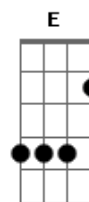

© ukulele-chords.com