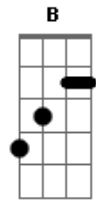

© ukulele-chords.com

© ukulele-chords.com