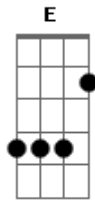

Banda Eva - Refrão

Tom: A

Intro: A - Dbm - Gbm - E - B - D

A D
Queria ter você por perto
Dm A
Pois tudo com você da certo
D
Seria bom te ver sorrindo
Dm A G
Pois tudo com você é lindo
D E
O amor vai balançar essa cidade
A Dbm Gbm
Encher de felicidade e cantar
E B
Aquela música
D
Que te fiz pra namorar

A D
Queria desvendar segredos
Dm A
Pois com você não tenho medo
D
Queria uma noite a toa
Dm A G
Ficar contigo numa boa
D E
Nosso amor vai balançar essa cidade
A Dbm Gbm
Encher de felicidade e cantar
E B
Aquela música
D
Que te fiz pra namorar

Ps: Você pode substituir o Dbm pelo E ...fica ao seu critério..

Acordes

© ukulele-chords.com

© ukulele-chords.com

© ukulele-chords.com

© ukulele-chords.com

© ukulele-chords.com

© ukulele-chords.com

© ukulele-chords.com

© ukulele-chords.com