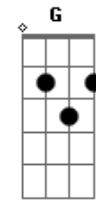

© ukulele-chords.com