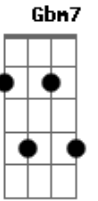

© ukulele-chords.com