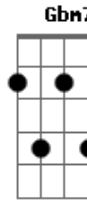

Banda Eva - Me Abraça

Tom: A

Introdução| não é feita na guitarra mas fica legal também

A D A D
 Quando você passa eu sinto o seu cheiro
 A7 D A7
 Agüça meu faro e disparo em sua caça Iaiá
 D Dbm7
 O tempo inteiro a te admirar
 Bm7 Dbm7
 Perco o tino paro de pensar
 D E A
 Seguindo os seus passos aonde quer que vá

D E A |
 Vem mostrar pra mim o seu calor |

A E
 Eu vejo em seus braços
 Gbm7 Dbm7
 Um laço perfeito
 Bm7 Gbm7
 Me dá essa chance meu bem
 Dm D
 Me veste de beijos
 Bm7 Gbm7
 Me dá essa chance meu bem
 Dm D
 Me cobre de beijos

D E A |
 Vem mostrar pra mim o seu calor |

Acordes

© ukulele-chords.com

© ukulele-chords.com

© ukulele-chords.com

© ukulele-chords.com

© ukulele-chords.com

© ukulele-chords.com