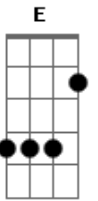

© ukulele-chords.com