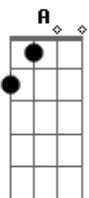

© ukulele-chords.com