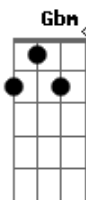

© ukulele-chords.com