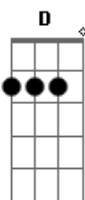

© ukulele-chords.com