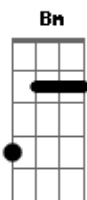

© ukulele-chords.com