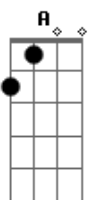

© ukulele-chords.com