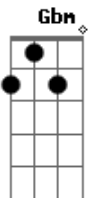

© ukulele-chords.com