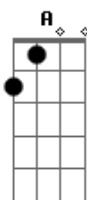

© ukulele-chords.com