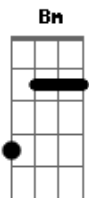

© ukulele-chords.com