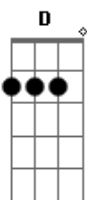

© ukulele-chords.com