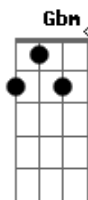

© ukulele-chords.com