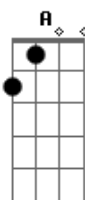

© ukulele-chords.com