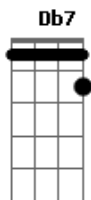

© ukulele-chords.com