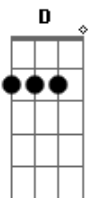

© ukulele-chords.com