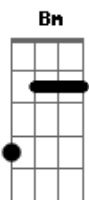

© ukulele-chords.com