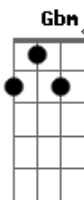

© ukulele-chords.com