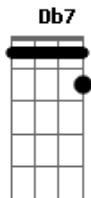

© ukulele-chords.com