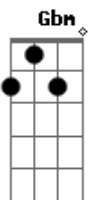

© ukulele-chords.com