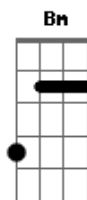

© ukulele-chords.com