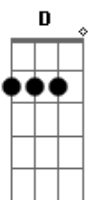

© ukulele-chords.com