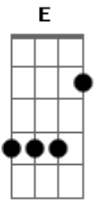

© ukulele-chords.com