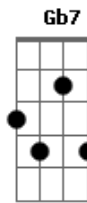

© ukulele-chords.com