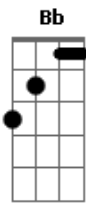

© ukulele-chords.com