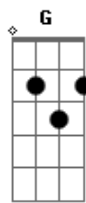

© ukulele-chords.com