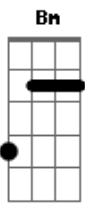

Banda Eterna Aliança - Meu Escudo

tom:

Intro: **Bm** **G** **Em7** **Gb7** **Bm** **G** **Em7** **Gb7** **Gb7**

Bm **Bm7** **Bm7** **Bm**
As pedras vão rolar
G7M
E amanhã começará um novo dia
A **Bb** **Bm**
Eu não me canso de louvar
G7M **Em7**
E agradecer ao meu Senhor
(**Gb7** **Bm** **A** **Bm** **A** **D**)

Bm
Por ter me dado o dom da vida. Bis

G **A** **D**
Jesus me disse que
G **A** **D**
Eu não temesse o que está por vir
Bm
Barreiras eu vou enfrentar
G
A minha cruz vou carregar
Em **A** **D**
Mas vou permanecer com minha fé
G **A** **Bm**
(Eu vou louvar o meu Senhor)
Bm **Bm7** **Bm7** **Bm**
(O meu escudo é o Senhor
G **Gb7** **Bm**
E nada poderá me abalar)

Acordes