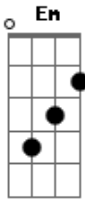

© ukulele-chords.com