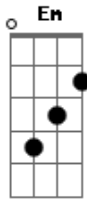

© ukulele-chords.com