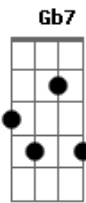

© ukulele-chords.com