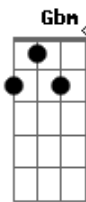

© ukulele-chords.com