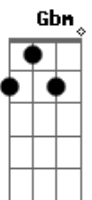

Banda Estação Independência - LIBERDADE CONDICIONAL

Tom: D
Intro: A

A
Ela dançava escutando um vinil (4x)
F G Em A
Disse alguém, que no dia, ia passando
F G Em A
Disse que ela poderia estar, estar se encontrando

A
Ela dançava escutando um vinil (3x)
A A A
Ela dançava, ela dançava, ela dançava

D Bm Gbm Em
Em sua liberdade condicional
D Bm Gbm Em (2x)
Liberdade condicional

A A7
Não era sempre assim, parecia estar dançando (não era sempre assim)
A A7
Não era sempre assim, parecia estar me olhando (não era sempre assim)
A
Não era sempre assim, parecia estar gostando
A A
Não era sempre, não era sempre assim,
A
Não era , não era, não era...
F G Em A
Disse alguém, que no dia, ia passando
F G Em A (2x)
Disse que ela poderia estar, estar dançando
D Bm Gbm Em
Como numa festa (como numa festa) 4x
A A7
Ela dançava escutando um vinil 4x

Acordes

© ukulele-chords.com

© ukulele-chords.com

© ukulele-chords.com

© ukulele-chords.com

© ukulele-chords.com

© ukulele-chords.com

© ukulele-chords.com

© ukulele-chords.com