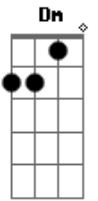

C
Só pra te lembrar

Bb C F C
Eu já sofri demais, mas longe de você sofrerei bem maaa-ais...

Refrão 2x:

F Gm7
Preciso te dizer o que acontece com meu sentimento

C
Chego em casa e não te vejo

Dm
Meu desejo é te ligar correndo

F Gm7
E pouco a pouco a solidão e o silêncio me abraçam

Bb
Minha alegria passou

C Dm F
Só as lembranças de amor... não pass

Acordes

© ukulele-chords.com

© ukulele-chords.com

© ukulele-chords.com

© ukulele-chords.com