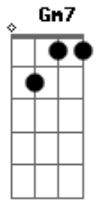

C
Só pra te lembrar

Bb C F C
Eu já sofri demais, mas longe de você sofrerei bem maaa-ais...

Refrão 2x:

F Gm7
Preciso te dizer o que acontece com meu sentimento

C
Chego em casa e não te vejo

Dm
Meu desejo é te ligar correndo

F Gm7
E pouco a pouco a solidão e o silêncio me abraçam

Bb
Minha alegria passou

C Dm F
Só as lembranças de amor... não pass

Acordes

© ukulele-chords.com

© ukulele-chords.com

© ukulele-chords.com

© ukulele-chords.com