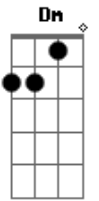

C
Só pra te lembrar

Bb C F C
Eu já sofri demais, mas longe de você sofrerei bem maaa-ais...

Refrão 2x:

F Gm7
Preciso te dizer o que acontece com meu sentimento

C
Chego em casa e não te vejo

Dm
Meu desejo é te ligar correndo

F Gm7
E pouco a pouco a solidão e o silêncio me abraçam

Bb
Minha alegria passou

C Dm F
Só as lembranças de amor... não pass

Acordes

© ukulele-chords.com

© ukulele-chords.com

© ukulele-chords.com

© ukulele-chords.com