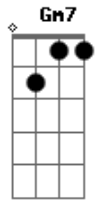

C
Só pra te lembrar

Bb C F C
Eu já sofri demais, mas longe de você sofrerei bem maaa-ais...

Refrão 2x:

F Gm7
Preciso te dizer o que acontece com meu sentimento

C
Chego em casa e não te vejo

Dm
Meu desejo é te ligar correndo

F Gm7
E pouco a pouco a solidão e o silêncio me abraçam

Bb
Minha alegria passou

C Dm F
Só as lembranças de amor... não pass

Acordes

© ukulele-chords.com

© ukulele-chords.com

© ukulele-chords.com

© ukulele-chords.com