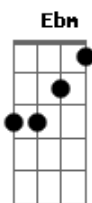

Banda Emaús - Tudo Em Mim Queimou

tom:

Intro: B Gb Db Ebm
B Gb Db Ebm

[Primeira Parte]

Ebm
Quando eu pensei
Que ia ser o fim
Tua voz me chamou

Ebm Db
A cada palavra
Que saiu de ti
No caminho

Ebm Db
Uma chama em meu peito
Que queima sem cessar

Ebm Db
Um fogo dentro de mim
Que arde por ti

[Refrão]

Ebm B
Ao som da Sua voz
Tudo em mim queimou
Tudo em mim queimou

Ebm B
Agora eu posso ver
A Tua presença aqui
Tu estás aqui

(B Gb Db Ebm)
(B Gb Db Ebm)
(B Gb Db Ebm)
(B Gb Db Ebm)

[Segunda Parte]

Ebm
Quando eu pensei
Que ia ser o fim
Tua voz me chamou

Ebm Db
A cada palavra

Acordes

© ukulele-chords.com

© ukulele-chords.com

© ukulele-chords.com

© ukulele-chords.com

© ukulele-chords.com

© ukulele-chords.com

Que saiu de ti
No caminho

Ebm Db
Uma chama em meu peito
Que queima sem cessar

Ebm Db
Um fogo dentro de mim
Que arde por ti

[Refrão]

Ebm B
Ao som da Sua voz
Tudo em mim queimou
Tudo em mim queimou