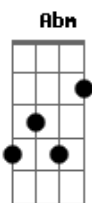

Banda Emaús - Tudo Em Mim Queimou

tom:

Intro: B Gb Db Ebm
B Gb Db Ebm

[Primeira Parte]

Ebm
Quando eu pensei
Que ia ser o fim
Tua voz me chamou

Ebm Db
A cada palavra
Que saiu de ti
No caminho

Ebm Db
Uma chama em meu peito
Que queima sem cessar

Ebm Db
Um fogo dentro de mim
Que arde por ti

[Refrão]

Ebm B
Ao som da Sua voz
Tudo em mim queimou
Tudo em mim queimou

Ebm B
Agora eu posso ver
A Tua presença aqui
Tu estás aqui

(B Gb Db Ebm)
(B Gb Db Ebm)
(B Gb Db Ebm)
(B Gb Db Ebm)

[Segunda Parte]

Ebm
Quando eu pensei
Que ia ser o fim
Tua voz me chamou

Ebm Db
A cada palavra

Acordes

© ukulele-chords.com

© ukulele-chords.com

© ukulele-chords.com

© ukulele-chords.com

© ukulele-chords.com

© ukulele-chords.com

Que saiu de ti
No caminho

Ebm Db
Uma chama em meu peito
Que queima sem cessar

Ebm Db
Um fogo dentro de mim
Que arde por ti

[Refrão]

Ebm B
Ao som da Sua voz
Tudo em mim queimou
Tudo em mim queimou