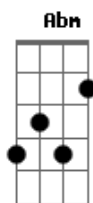

Banda Emaús - Tudo Em Mim Queimou

tom:

Intro: B Gb Db Ebm
B Gb Db Ebm

[Primeira Parte]

Ebm
Quando eu pensei
Que ia ser o fim
Tua voz me chamou

Ebm Db
A cada palavra
Que saiu de ti
No caminho

Ebm Db
Uma chama em meu peito
Que queima sem cessar

Ebm Db
Um fogo dentro de mim
Que arde por ti

[Refrão]

Ebm B
Ao som da Sua voz
Tudo em mim queimou
Tudo em mim queimou

Ebm B
Agora eu posso ver
A Tua presença aqui
Tu estás aqui

(B Gb Db Ebm)
(B Gb Db Ebm)
(B Gb Db Ebm)
(B Gb Db Ebm)

[Segunda Parte]

Ebm
Quando eu pensei
Que ia ser o fim
Tua voz me chamou

Ebm Db
A cada palavra

Acordes

© ukulele-chords.com

© ukulele-chords.com

© ukulele-chords.com

© ukulele-chords.com

© ukulele-chords.com

© ukulele-chords.com

Que saiu de ti
No caminho

Ebm Db
Uma chama em meu peito
Que queima sem cessar

Ebm Db
Um fogo dentro de mim
Que arde por ti

[Refrão]

Ebm B
Ao som da Sua voz
Tudo em mim queimou
Tudo em mim queimou