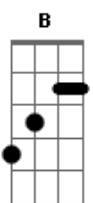

Banda Emaús - Tudo Em Mim Queimou

tom:

Intro: B Gb Db Ebm
B Gb Db Ebm

[Primeira Parte]

Ebm
Quando eu pensei
Que ia ser o fim
Tua voz me chamou

Ebm Db
A cada palavra
Que saiu de ti
No caminho

Ebm Db
Uma chama em meu peito
Que queima sem cessar

Ebm Db
Um fogo dentro de mim
Que arde por ti

[Refrão]

Ebm B
Ao som da Sua voz
Tudo em mim queimou
Tudo em mim queimou

Ebm B
Agora eu posso ver
A Tua presença aqui
Tu estás aqui

(B Gb Db Ebm)
(B Gb Db Ebm)
(B Gb Db Ebm)
(B Gb Db Ebm)

[Segunda Parte]

Ebm
Quando eu pensei
Que ia ser o fim
Tua voz me chamou

Ebm Db
A cada palavra

Acordes

© ukulele-chords.com

© ukulele-chords.com

© ukulele-chords.com

© ukulele-chords.com

© ukulele-chords.com

© ukulele-chords.com

Que saiu de ti
No caminho

Ebm Db
Uma chama em meu peito
Que queima sem cessar

Ebm Db
Um fogo dentro de mim
Que arde por ti

[Refrão]

Ebm B
Ao som da Sua voz
Tudo em mim queimou
Tudo em mim queimou