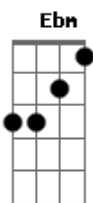

Banda Emaús - Tudo Em Mim Queimou

tom:

Intro: B Gb Db Ebm
B Gb Db Ebm

[Primeira Parte]

Ebm
Quando eu pensei
Que ia ser o fim
Tua voz me chamou

Ebm Db
A cada palavra
Que saiu de ti
No caminho

Ebm Db
Uma chama em meu peito
Que queima sem cessar

Ebm Db
Um fogo dentro de mim
Que arde por ti

[Refrão]

Ebm B
Ao som da Sua voz
Tudo em mim queimou
Tudo em mim queimou

Ebm B
Agora eu posso ver
A Tua presença aqui
Tu estás aqui

(B Gb Db Ebm)
(B Gb Db Ebm)
(B Gb Db Ebm)
(B Gb Db Ebm)

[Segunda Parte]

Ebm
Quando eu pensei
Que ia ser o fim
Tua voz me chamou

Ebm Db
A cada palavra

Acordes

© ukulele-chords.com

© ukulele-chords.com

© ukulele-chords.com

© ukulele-chords.com

© ukulele-chords.com

© ukulele-chords.com

Que saiu de ti
No caminho

Ebm Db
Uma chama em meu peito
Que queima sem cessar

Ebm Db
Um fogo dentro de mim
Que arde por ti

[Refrão]

Ebm B
Ao som da Sua voz
Tudo em mim queimou
Tudo em mim queimou