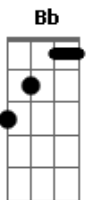

Banda Emanuel - Leão

Tom: F

Intro: Dm Bb C
 Dm Bb C
 Dm Bb C G

Dm Bb C
 Eu nasci pra te louvar, e cantar tua glória

Bb C Dm
 Tu és o rei, o santo de Israel

Bb C G
 Vim aqui te exaltar, pois sem ti não posso ficar

Bb C G
 E clamar teu poder sobre mim!

Dm Bb C Dm
 Vem reinar na minha vida óh Senhor!

Dm Bb C Dm
 Enviar a tua força sobre mim!

Dm Bb C Dm

Vem mostrar que tu és o leão
 Bb C G
 E contemplarei a tua face!

Bb C Dm
 E contemplarei a tua face!

Bb C Dm
 E contemplarei a tua face!

Bb C G
 E contemplarei a tua face!

Dm Bb C Dm
 Quero ver tua glória aqui nesse lugar

Dm Bb C Dm
 Quero ver tua glória aqui nesse lugar

Dm Bb C Dm
 Quero ver tua glória aqui nesse lugar

Dm Bb C Dm
 Quero ver tua glória aqui nesse lugar

Dm Bb C G
 Quero ver tua glória aqui nesse lugar

Acordes

© ukulele-chords.com

© ukulele-chords.com

© ukulele-chords.com

© ukulele-chords.com

© ukulele-chords.com