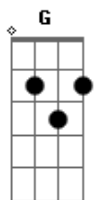

Banda Emanuel - Leão

Tom: F

Intro: Dm Bb C
 Dm Bb C
 Dm Bb C G

Dm Bb C
 Eu nasci pra te louvar, e cantar tua glória

Bb C Dm
 Tu és o rei, o santo de Israel

Bb C G
 Vim aqui te exaltar, pois sem ti não posso ficar

Bb C G
 E clamar teu poder sobre mim!

Dm Bb C Dm
 Vem reinar na minha vida óh Senhor!

Dm Bb C Dm
 Enviar a tua força sobre mim!

Dm Bb C Dm

Vem mostrar que tu és o leão
 Bb C G
 E contemplarei a tua face!

Bb C Dm
 E contemplarei a tua face!

Bb C Dm
 E contemplarei a tua face!

Bb C G
 E contemplarei a tua face!

Dm Bb C Dm
 Quero ver tua glória aqui nesse lugar

Dm Bb C Dm
 Quero ver tua glória aqui nesse lugar

Dm Bb C Dm
 Quero ver tua glória aqui nesse lugar

Dm Bb C Dm
 Quero ver tua glória aqui nesse lugar

Dm Bb C G
 Quero ver tua glória aqui nesse lugar

Acordes

© ukulele-chords.com

© ukulele-chords.com

© ukulele-chords.com

© ukulele-chords.com

© ukulele-chords.com