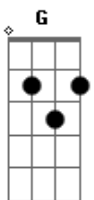

Banda Emanuel - Leão

Tom: F

Intro: Dm Bb C
 Dm Bb C
 Dm Bb C G

Dm Bb C
 Eu nasci pra te louvar, e cantar tua glória

Bb C Dm
 Tu és o rei, o santo de Israel

Bb C G
 Vim aqui te exaltar, pois sem ti não posso ficar

Bb C G
 E clamar teu poder sobre mim!

Dm Bb C Dm
 Vem reinar na minha vida óh Senhor!

Dm Bb C Dm
 Enviar a tua força sobre mim!

Dm Bb C Dm

Vem mostrar que tu és o leão
 Bb C G
 E contemplarei a tua face!

Bb C Dm
 E contemplarei a tua face!

Bb C Dm
 E contemplarei a tua face!

Bb C G
 E contemplarei a tua face!

Dm Bb C Dm
 Quero ver tua glória aqui nesse lugar

Dm Bb C Dm
 Quero ver tua glória aqui nesse lugar

Dm Bb C Dm
 Quero ver tua glória aqui nesse lugar

Dm Bb C Dm
 Quero ver tua glória aqui nesse lugar

Dm Bb C G
 Quero ver tua glória aqui nesse lugar

Acordes

© ukulele-chords.com

© ukulele-chords.com

© ukulele-chords.com

© ukulele-chords.com

© ukulele-chords.com