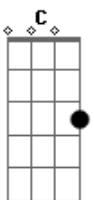

Banda Emanuel - Leão

Tom: F

Intro: Dm Bb C
 Dm Bb C
 Dm Bb C G

Dm Bb C
 Eu nasci pra te louvar, e cantar tua glória

Bb C Dm
 Tu és o rei, o santo de Israel

Bb C G
 Vim aqui te exaltar, pois sem ti não posso ficar

Bb C G
 E clamar teu poder sobre mim!

Dm Bb C Dm
 Vem reinar na minha vida óh Senhor!

Dm Bb C Dm
 Enviar a tua força sobre mim!

Dm Bb C Dm

Vem mostrar que tu és o leão
 Bb C G
 E contemplarei a tua face!

Bb C Dm
 E contemplarei a tua face!

Bb C Dm
 E contemplarei a tua face!

Bb C G
 E contemplarei a tua face!

Dm Bb C Dm
 Quero ver tua glória aqui nesse lugar

Dm Bb C Dm
 Quero ver tua glória aqui nesse lugar

Dm Bb C Dm
 Quero ver tua glória aqui nesse lugar

Dm Bb C Dm
 Quero ver tua glória aqui nesse lugar

Dm Bb C G
 Quero ver tua glória aqui nesse lugar

Acordes

© ukulele-chords.com

© ukulele-chords.com

© ukulele-chords.com

© ukulele-chords.com

© ukulele-chords.com