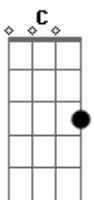

Banda Emanuel - Leão

Tom: F

Intro: Dm Bb C
 Dm Bb C
 Dm Bb C G

Dm Bb C
 Eu nasci pra te louvar, e cantar tua glória

Bb C Dm
 Tu és o rei, o santo de Israel

Bb C G
 Vim aqui te exaltar, pois sem ti não posso ficar

Bb C G
 E clamar teu poder sobre mim!

Dm Bb C Dm
 Vem reinar na minha vida óh Senhor!

Dm Bb C Dm
 Enviar a tua força sobre mim!

Dm Bb C Dm

Vem mostrar que tu és o leão
 Bb C G
 E contemplarei a tua face!

Bb C Dm
 E contemplarei a tua face!

Bb C Dm
 E contemplarei a tua face!

Bb C G
 E contemplarei a tua face!

Dm Bb C Dm
 Quero ver tua glória aqui nesse lugar

Dm Bb C Dm
 Quero ver tua glória aqui nesse lugar

Dm Bb C Dm
 Quero ver tua glória aqui nesse lugar

Dm Bb C Dm
 Quero ver tua glória aqui nesse lugar

Dm Bb C G
 Quero ver tua glória aqui nesse lugar

Acordes

© ukulele-chords.com

© ukulele-chords.com

© ukulele-chords.com

© ukulele-chords.com

© ukulele-chords.com