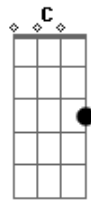

Banda Ecos - Alegria

tom:

Intro: G Am Em C

G Am
Alegria é crer em Cristo
Em C
Confiando em seu amor
G Am
Faz meu choro se tornar sorriso
Em C
Enche meus lábios de louvor

Am C G
E quando algo não vai bem
Am C G

Acordes

© ukulele-chords.com

© ukulele-chords.com

© ukulele-chords.com

© ukulele-chords.com

No controle Tu estás

Am C G
Aprenderei a sempre agradecer
Am C G
E em tua vontade me alegrar

G Am
Vou lembrar desde o amanhecer