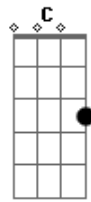

# Banda Ecos - Alegria

tom:

Intro: G Am Em C

G Am  
Alegria é crer em Cristo  
Em C  
Confiando em seu amor  
G Am  
Faz meu choro se tornar sorriso  
Em C  
Enche meus lábios de louvor

Am C G  
E quando algo não vai bem  
Am C G

## Acordes

© ukulele-chords.com

© ukulele-chords.com

© ukulele-chords.com

© ukulele-chords.com

No controle Tu estás

Am C G  
Aprenderei a sempre agradecer  
Am C G  
E em tua vontade me alegrar

G Am  
Vou lembrar desde o amanhecer  
Em