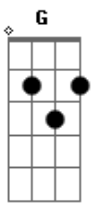

Pré-Refrão:

^{Bm} ^D
Quanto tempo passa e você
^{Bm} ^D
Não quer ouvir nem tentar entender, que
^A ^G
Estamos perto do fim pra mim
^A
Num piscar de olhos Deus dirá meu filho vem pra mim

Refrão:
^{Bm} ^A ^G ^{Bm}
O Mundo vai acabar, você não quer me escutar Jesus voltará
^{Bm} ^A ^{Bm} ^{Bm} ^{F#m,G} ^A
O Mundo vai acabar, o mundo vai acabar , Jesus Voltará

Base do solo: Bm, D, E, GM, Bm, D, E, G, A

Acordes

© ukulele-chords.com

© ukulele-chords.com

© ukulele-chords.com

© ukulele-chords.com

© ukulele-chords.com