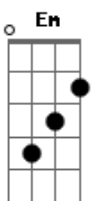

Pré-Refrão:

^{Bm} ^D
Quanto tempo passa e você
^{Bm} ^D
Não quer ouvir nem tentar entender, que
^A ^G
Estamos perto do fim pra mim
^A
Num piscar de olhos Deus dirá meu filho vem pra mim

Refrão:

^{Bm} ^A ^G ^{Bm}
O Mundo vai acabar, você não quer me escutar Jesus voltará
^{Bm} ^A ^{Bm} ^{Bm} ^{F#m,G} ^A
O Mundo vai acabar, o mundo vai acabar , Jesus Voltará

Base do solo: Bm, D, E, GM, Bm, D, E, G, A

Acordes

© ukulele-chords.com

© ukulele-chords.com

© ukulele-chords.com

© ukulele-chords.com

© ukulele-chords.com