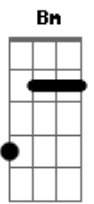

Pré-Refrão:

^{Bm} ^D
Quanto tempo passa e você
^{Bm} ^D
Não quer ouvir nem tentar entender, que
^A ^G
Estamos perto do fim pra mim
^A
Num piscar de olhos Deus dirá meu filho vem pra mim

Refrão:
^{Bm} ^A ^G ^{Bm}
O Mundo vai acabar, você não quer me escutar Jesus voltará
^{Bm} ^A ^{Bm} ^{Bm} ^{F#m,G} ^A
O Mundo vai acabar, o mundo vai acabar , Jesus Voltará

Base do solo: Bm, D, E, GM, Bm, D, E, G, A

Acordes

© ukulele-chords.com

© ukulele-chords.com

© ukulele-chords.com

© ukulele-chords.com

© ukulele-chords.com