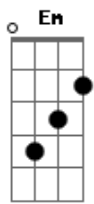

Pré-Refrão:

^{Bm} ^D
Quanto tempo passa e você
^{Bm} ^D
Não quer ouvir nem tentar entender, que
^A ^G
Estamos perto do fim pra mim
^A
Num piscar de olhos Deus dirá meu filho vem pra mim

Refrão:
^{Bm} ^A ^G ^{Bm}
O Mundo vai acabar, você não quer me escutar Jesus voltará
^{Bm} ^A ^{Bm} ^{Bm} ^{F#m,G} ^A
O Mundo vai acabar, o mundo vai acabar , Jesus Voltará

Base do solo: Bm, D, E, GM, Bm, D, E, G, A

Acordes

© ukulele-chords.com

© ukulele-chords.com

© ukulele-chords.com

© ukulele-chords.com

© ukulele-chords.com