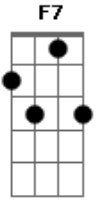

© ukulele-chords.com