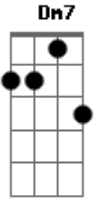

© ukulele-chords.com