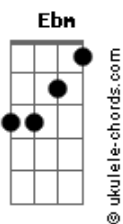

Banda Dort - Segurança Eterna

tom:

Intro: **B**
Em7 Abm Ebm Gb Em7
Em7 Abm Ebm Gb Em7

Porque eu sou dele, ele veio a mim, me buscou
 Não deixou meus caminhos distantes saírem dos seus
 E quando eu me dispus em direção oposta
 Pra fugir de sua presença
 Nunca me deixou, pois sou dele, me buscou

Porque eu sou dele, ele veio a mim, me buscou
 Não deixou meus caminhos distantes saírem dos seus
 E quando eu me dispus em direção oposta
 Pra fugir de sua presença
 Nunca me deixou, pois sou dele, me buscou

Acordes

B
 E chegarei ao lar
 (**Abm Gb Em7**)
 (**Abm Gb Em7**)
Abm Gb
 No mar vai me encontrar
Em7
 As ondas não me esconderão de Deus
Abm F#2
 A voz inclinarei
Em7
 Tu podes me salvar
Abm F#2
 Pra onde fugirei
Em7 Abm
 A salvação pertence só a Deus
F#2
 No barco vai me achar
Em7
 A salvo estarei
B Ebm
 Segurança eterna no Espírito de Deus
Abm F#2
 Nada poderá me separar de ti
Em7 Gb
 Minha herança vai comigo
B
 Bom pastor
B Ebm
 Segurança eterna no Espírito de Deus
Abm F#2
 Nada poderá me separar de ti
Em7 Gb
 Minha herança vai comigo
Ab Gb E Abm7 Gb E
 Bom pastor