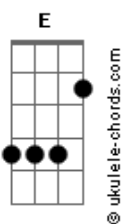

Banda Dort - Segurança Eterna

tom:

Intro: **B**
Em7 Abm Ebm Gb Em7
Em7 Abm Ebm Gb Em7

Porque eu sou dele, ele veio a mim, me buscou
 Não deixou meus caminhos distantes saírem dos seus
 E quando eu me dispus em direção oposta
 Pra fugir de sua presença
 Nunca me deixou, pois sou dele, me buscou

Porque eu sou dele, ele veio a mim, me buscou
 Não deixou meus caminhos distantes saírem dos seus
 E quando eu me dispus em direção oposta
 Pra fugir de sua presença
 Nunca me deixou, pois sou dele, me buscou

Acordes

B
 E chegarei ao lar
 (**Abm Gb Em7**)
 (**Abm Gb Em7**)
Abm Gb
 No mar vai me encontrar
Em7
 As ondas não me esconderão de Deus
Abm F#2
 A voz inclinarei
Em7
 Tu podes me salvar
Abm F#2
 Pra onde fugirei
Em7 Abm
 A salvação pertence só a Deus
F#2
 No barco vai me achar
Em7
 A salvo estarei
B Ebm
 Segurança eterna no Espírito de Deus
Abm F#2
 Nada poderá me separar de ti
Em7 Gb
 Minha herança vai comigo
B
 Bom pastor
B Ebm
 Segurança eterna no Espírito de Deus
Abm F#2
 Nada poderá me separar de ti
Em7 Gb
 Minha herança vai comigo
Ab Gb E Abm7 Gb E
 Bom pastor