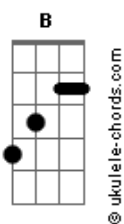

Banda Dort - Segurança Eterna

tom:

Intro: **B**
Em7 Abm Ebm Gb Em7
Em7 Abm Ebm Gb Em7

Porque eu sou dele, ele veio a mim, me buscou
 Não deixou meus caminhos distantes saírem dos seus
 E quando eu me dispus em direção oposta
 Pra fugir de sua presença
 Nunca me deixou, pois sou dele, me buscou

Porque eu sou dele, ele veio a mim, me buscou
 Não deixou meus caminhos distantes saírem dos seus
 E quando eu me dispus em direção oposta
 Pra fugir de sua presença
 Nunca me deixou, pois sou dele, me buscou

Acordes

B
 E chegarei ao lar
 (**Abm Gb Em7**)
 (**Abm Gb Em7**)
Abm Gb
 No mar vai me encontrar
Em7
 As ondas não me esconderão de Deus
Abm F#2
 A voz inclinarei
Em7
 Tu podes me salvar
Abm F#2
 Pra onde fugirei
Em7 Abm
 A salvação pertence só a Deus
F#2
 No barco vai me achar
Em7
 A salvo estarei
B Ebm
 Segurança eterna no Espírito de Deus
Abm F#2
 Nada poderá me separar de ti
Em7 Gb
 Minha herança vai comigo
B
 Bom pastor
B Ebm
 Segurança eterna no Espírito de Deus
Abm F#2
 Nada poderá me separar de ti
Em7 Gb
 Minha herança vai comigo
Ab Gb E Abm7 Gb E
 Bom pastor