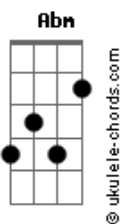

Banda Dort - Segurança Eterna

tom:

Intro: **B**
Em7 Abm Ebm Gb Em7
Em7 Abm Ebm Gb Em7

Porque eu sou dele, ele veio a mim, me buscou
 Não deixou meus caminhos distantes saírem dos seus
 E quando eu me dispus em direção oposta
 Pra fugir de sua presença
 Nunca me deixou, pois sou dele, me buscou

Porque eu sou dele, ele veio a mim, me buscou
 Não deixou meus caminhos distantes saírem dos seus
 E quando eu me dispus em direção oposta
 Pra fugir de sua presença
 Nunca me deixou, pois sou dele, me buscou

Acordes

B
 E chegarei ao lar
 (**Abm Gb Em7**)
 (**Abm Gb Em7**)
Abm Gb
 No mar vai me encontrar
Em7
 As ondas não me esconderão de Deus
Abm F#2
 A voz inclinarei
Em7
 Tu podes me salvar
Abm F#2
 Pra onde fugirei
Em7 Abm
 A salvação pertence só a Deus
F#2
 No barco vai me achar
Em7
 A salvo estarei
B Ebm
 Segurança eterna no Espírito de Deus
Abm F#2
 Nada poderá me separar de ti
Em7 Gb
 Minha herança vai comigo
B
 Bom pastor
B Ebm
 Segurança eterna no Espírito de Deus
Abm F#2
 Nada poderá me separar de ti
Em7 Gb
 Minha herança vai comigo
Ab Gb E Abm7 Gb E
 Bom pastor