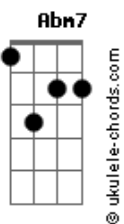

Banda Dort - Segurança Eterna

tom:

Intro: **B**
Em7 Abm Ebm Gb Em7
Em7 Abm Ebm Gb Em7

Porque eu sou dele, ele veio a mim, me buscou
 Não deixou meus caminhos distantes saírem dos seus
 E quando eu me dispus em direção oposta
 Pra fugir de sua presença
 Nunca me deixou, pois sou dele, me buscou

Porque eu sou dele, ele veio a mim, me buscou
 Não deixou meus caminhos distantes saírem dos seus
 E quando eu me dispus em direção oposta
 Pra fugir de sua presença
 Nunca me deixou, pois sou dele, me buscou

Acordes

B
 E chegarei ao lar
 (**Abm Gb Em7**)
 (**Abm Gb Em7**)
Abm Gb
 No mar vai me encontrar
Em7
 As ondas não me esconderão de Deus
Abm F#2
 A voz inclinarei
Em7
 Tu podes me salvar
Abm F#2
 Pra onde fugirei
Em7 Abm
 A salvação pertence só a Deus
F#2
 No barco vai me achar
Em7
 A salvo estarei
B Ebm
 Segurança eterna no Espírito de Deus
Abm F#2
 Nada poderá me separar de ti
Em7 Gb
 Minha herança vai comigo
B
 Bom pastor
B Ebm
 Segurança eterna no Espírito de Deus
Abm F#2
 Nada poderá me separar de ti
Em7 Gb
 Minha herança vai comigo
Ab Gb E Abm7 Gb E
 Bom pastor