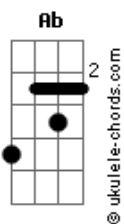

Banda Dort - Segurança Eterna

tom:

Intro: **B**
Em7 Abm Ebm Gb Em7
Em7 Abm Ebm Gb Em7

Porque eu sou dele, ele veio a mim, me buscou
 Não deixou meus caminhos distantes saírem dos seus
 E quando eu me dispus em direção oposta
 Pra fugir de sua presença
 Nunca me deixou, pois sou dele, me buscou

Porque eu sou dele, ele veio a mim, me buscou
 Não deixou meus caminhos distantes saírem dos seus
 E quando eu me dispus em direção oposta
 Pra fugir de sua presença
 Nunca me deixou, pois sou dele, me buscou

Acordes

B
 E chegarei ao lar
 (**Abm Gb Em7**)
 (**Abm Gb Em7**)
Abm Gb
 No mar vai me encontrar
Em7
 As ondas não me esconderão de Deus
Abm F#2
 A voz inclinarei
Em7
 Tu podes me salvar
Abm F#2
 Pra onde fugirei
Em7 Abm
 A salvação pertence só a Deus
F#2
 No barco vai me achar
Em7
 A salvo estarei
B Ebm
 Segurança eterna no Espírito de Deus
Abm F#2
 Nada poderá me separar de ti
Em7 Gb
 Minha herança vai comigo
B
 Bom pastor
B Ebm
 Segurança eterna no Espírito de Deus
Abm F#2
 Nada poderá me separar de ti
Em7 Gb
 Minha herança vai comigo
Ab Gb E Abm7 Gb E
 Bom pastor